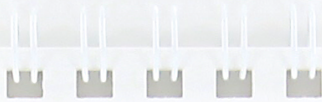

# リング カラー見本 全17色

Wリングノート

「ナイロン系」「メタリック系」から様々なカラーのリングをお選び頂けます。

## 通常仕様

No.01 ホワイト

No.02 ブラック

## ナイロン系

No.03 レッド

No.04 ピンク

No.05 ベージュ

No.06 イエロー

No.07 グリーン

No.08 ブルー

No.09 ライトブルー