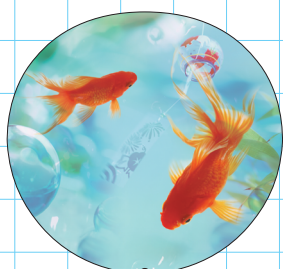

# うちわデザインサンプル

まんまる丸柄

01 花火

02 ひまわり

03 涼

04 イラスト・ひまわり

05 金魚

06 うさぎ

07 イラスト・金魚A

08 赤とんぼ

09 赤祭

10 イラスト・ペンギンA

11 イラスト・くじら

12 イラスト・ハイビスカス

13 だるまA

14 だるまB

15 必勝

16 納涼祭

17 イラスト・金魚B

18 スイカ