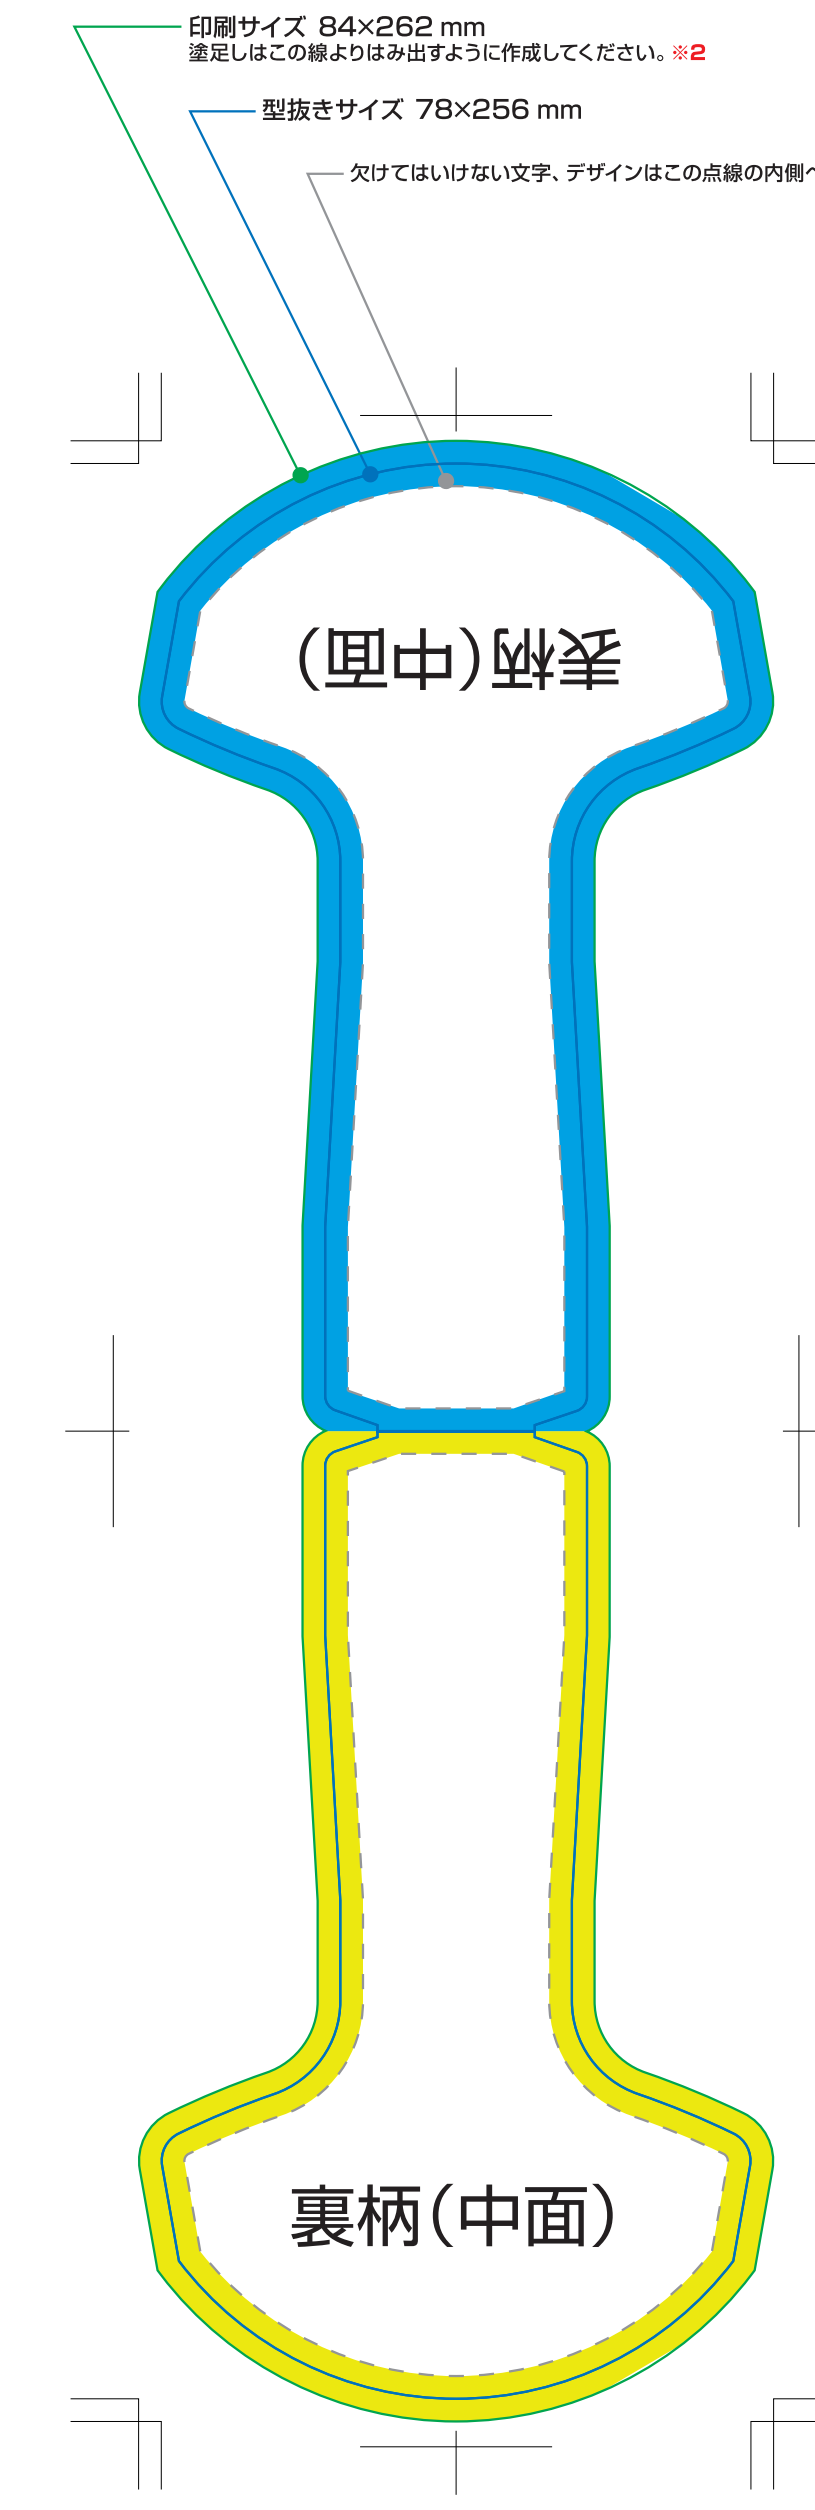

紙うちわ レギュラータイプ
うちわサイズ 210×282mm

- 必ず確認してください** ※作業工程がスムーズに行われるよう完全データ入稿にご協力くださいませ。
- 使用したリンク画像ファイルなど必要なデータは揃っていますか？
(埋め込んだ画像ファイルも弊社にて確認いたしますので必ず入稿してください。)
 - 文字のアウトライン化はしましたか？
 - パターンのアウトライン化はしましたか？
(アウトライン化がされていない場合、印刷データに変換する際に、絵柄が崩れる可能性がございます為、パターンは必ずアウトライン化をしてください。)
 - 総インキ量は380%以内になっていますか？
 - データは正常に開きますか？
 - 印刷サイズまで塗り足し部分※2**は作成されていますか？
 - 不要なデータは表示されていない状態ですか？
 - 印刷サイズで作成されていますか？
 - 欠けてはいけない文字、デザインは**型抜きラインより3mm内側※1**へ配置されていますか？
 - 不必要なオーバープリントはかかっていますか？
(不必要なオーバープリント設定がかかっている場合、意図していない色味が変わってしまったり、オブジェクトが印刷に反映されない恐れがあります。)
 - カラーモードはCMYKになっていますか？

補足説明

【悪い例①】

【悪い例②】