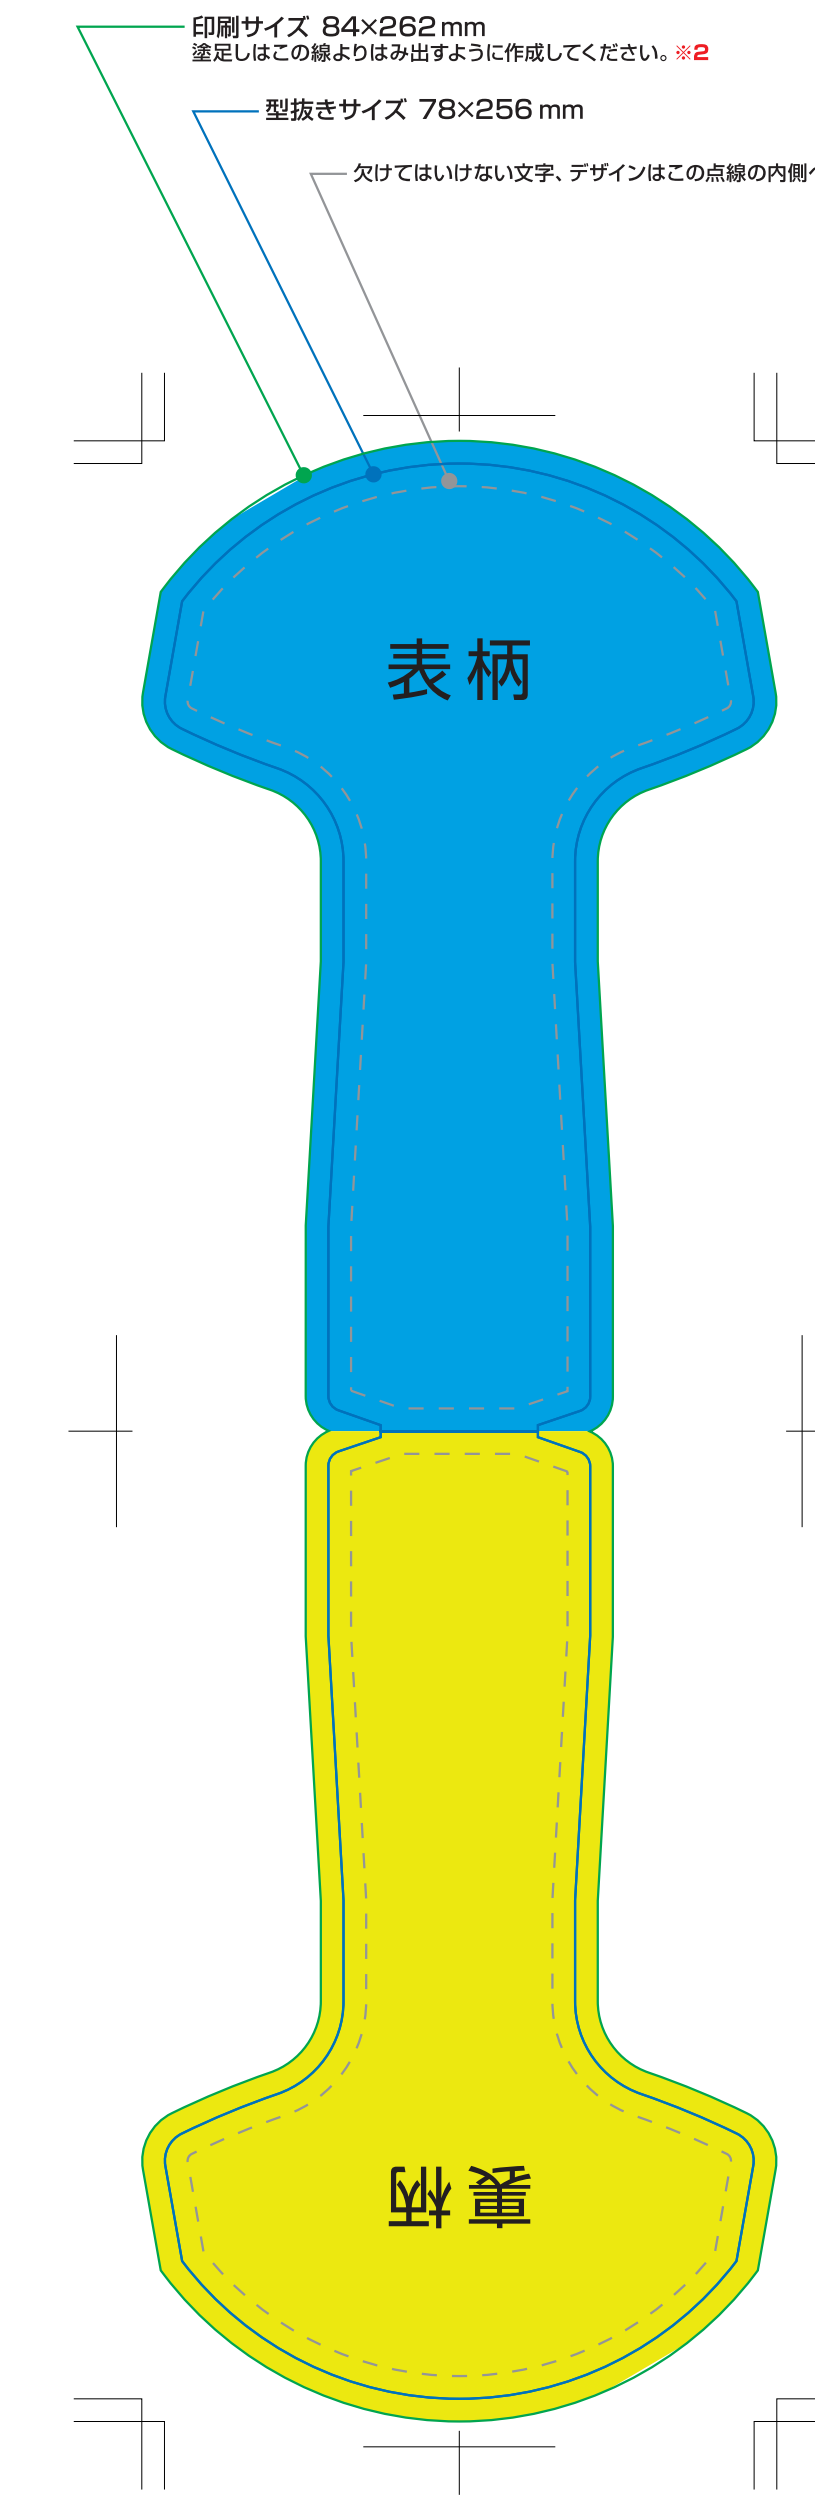

紙うちわ レギュラータイプ
うちわサイズ 210×282mm

- 必ず確認してください** ※作業工程がスムーズに行われるよう完全データ入稿にご協力くださいませ。
- 使用したリンク画像ファイルなど必要なデータは揃っていますか？
(埋め込んだ画像ファイルも弊社にて確認いたしますので必ず入稿してください。)
 - 文字のアウトライン化はしましたか？
 - パターンのアウトライン化はしましたか？
(アウトライン化がされていない場合、印刷データに変換する際に、絵柄が崩れる可能性がございます為、パターンは必ずアウトライン化をしてください。)
 - 総インキ量は380%以内になっていますか？
 - データは正常に開きますか？
 - 印刷サイズまで塗り足し部分※2**は作成されていますか？
 - 不要なデータは表示されていない状態ですか？
 - 印刷サイズで作成されていますか？
 - 欠けてはいけない文字、デザインは**型抜きラインより3mm内側※1**へ配置されていますか？
 - 不必要なオーバープリントはかかっていますか？
(不必要なオーバープリント設定がかかっている場合、意図していない色味が変わってしまったり、オブジェクトが印刷に反映されない恐れがあります。)
 - カラーモードはCMYKになっていますか？

補足説明

【悪い例①】

【悪い例②】