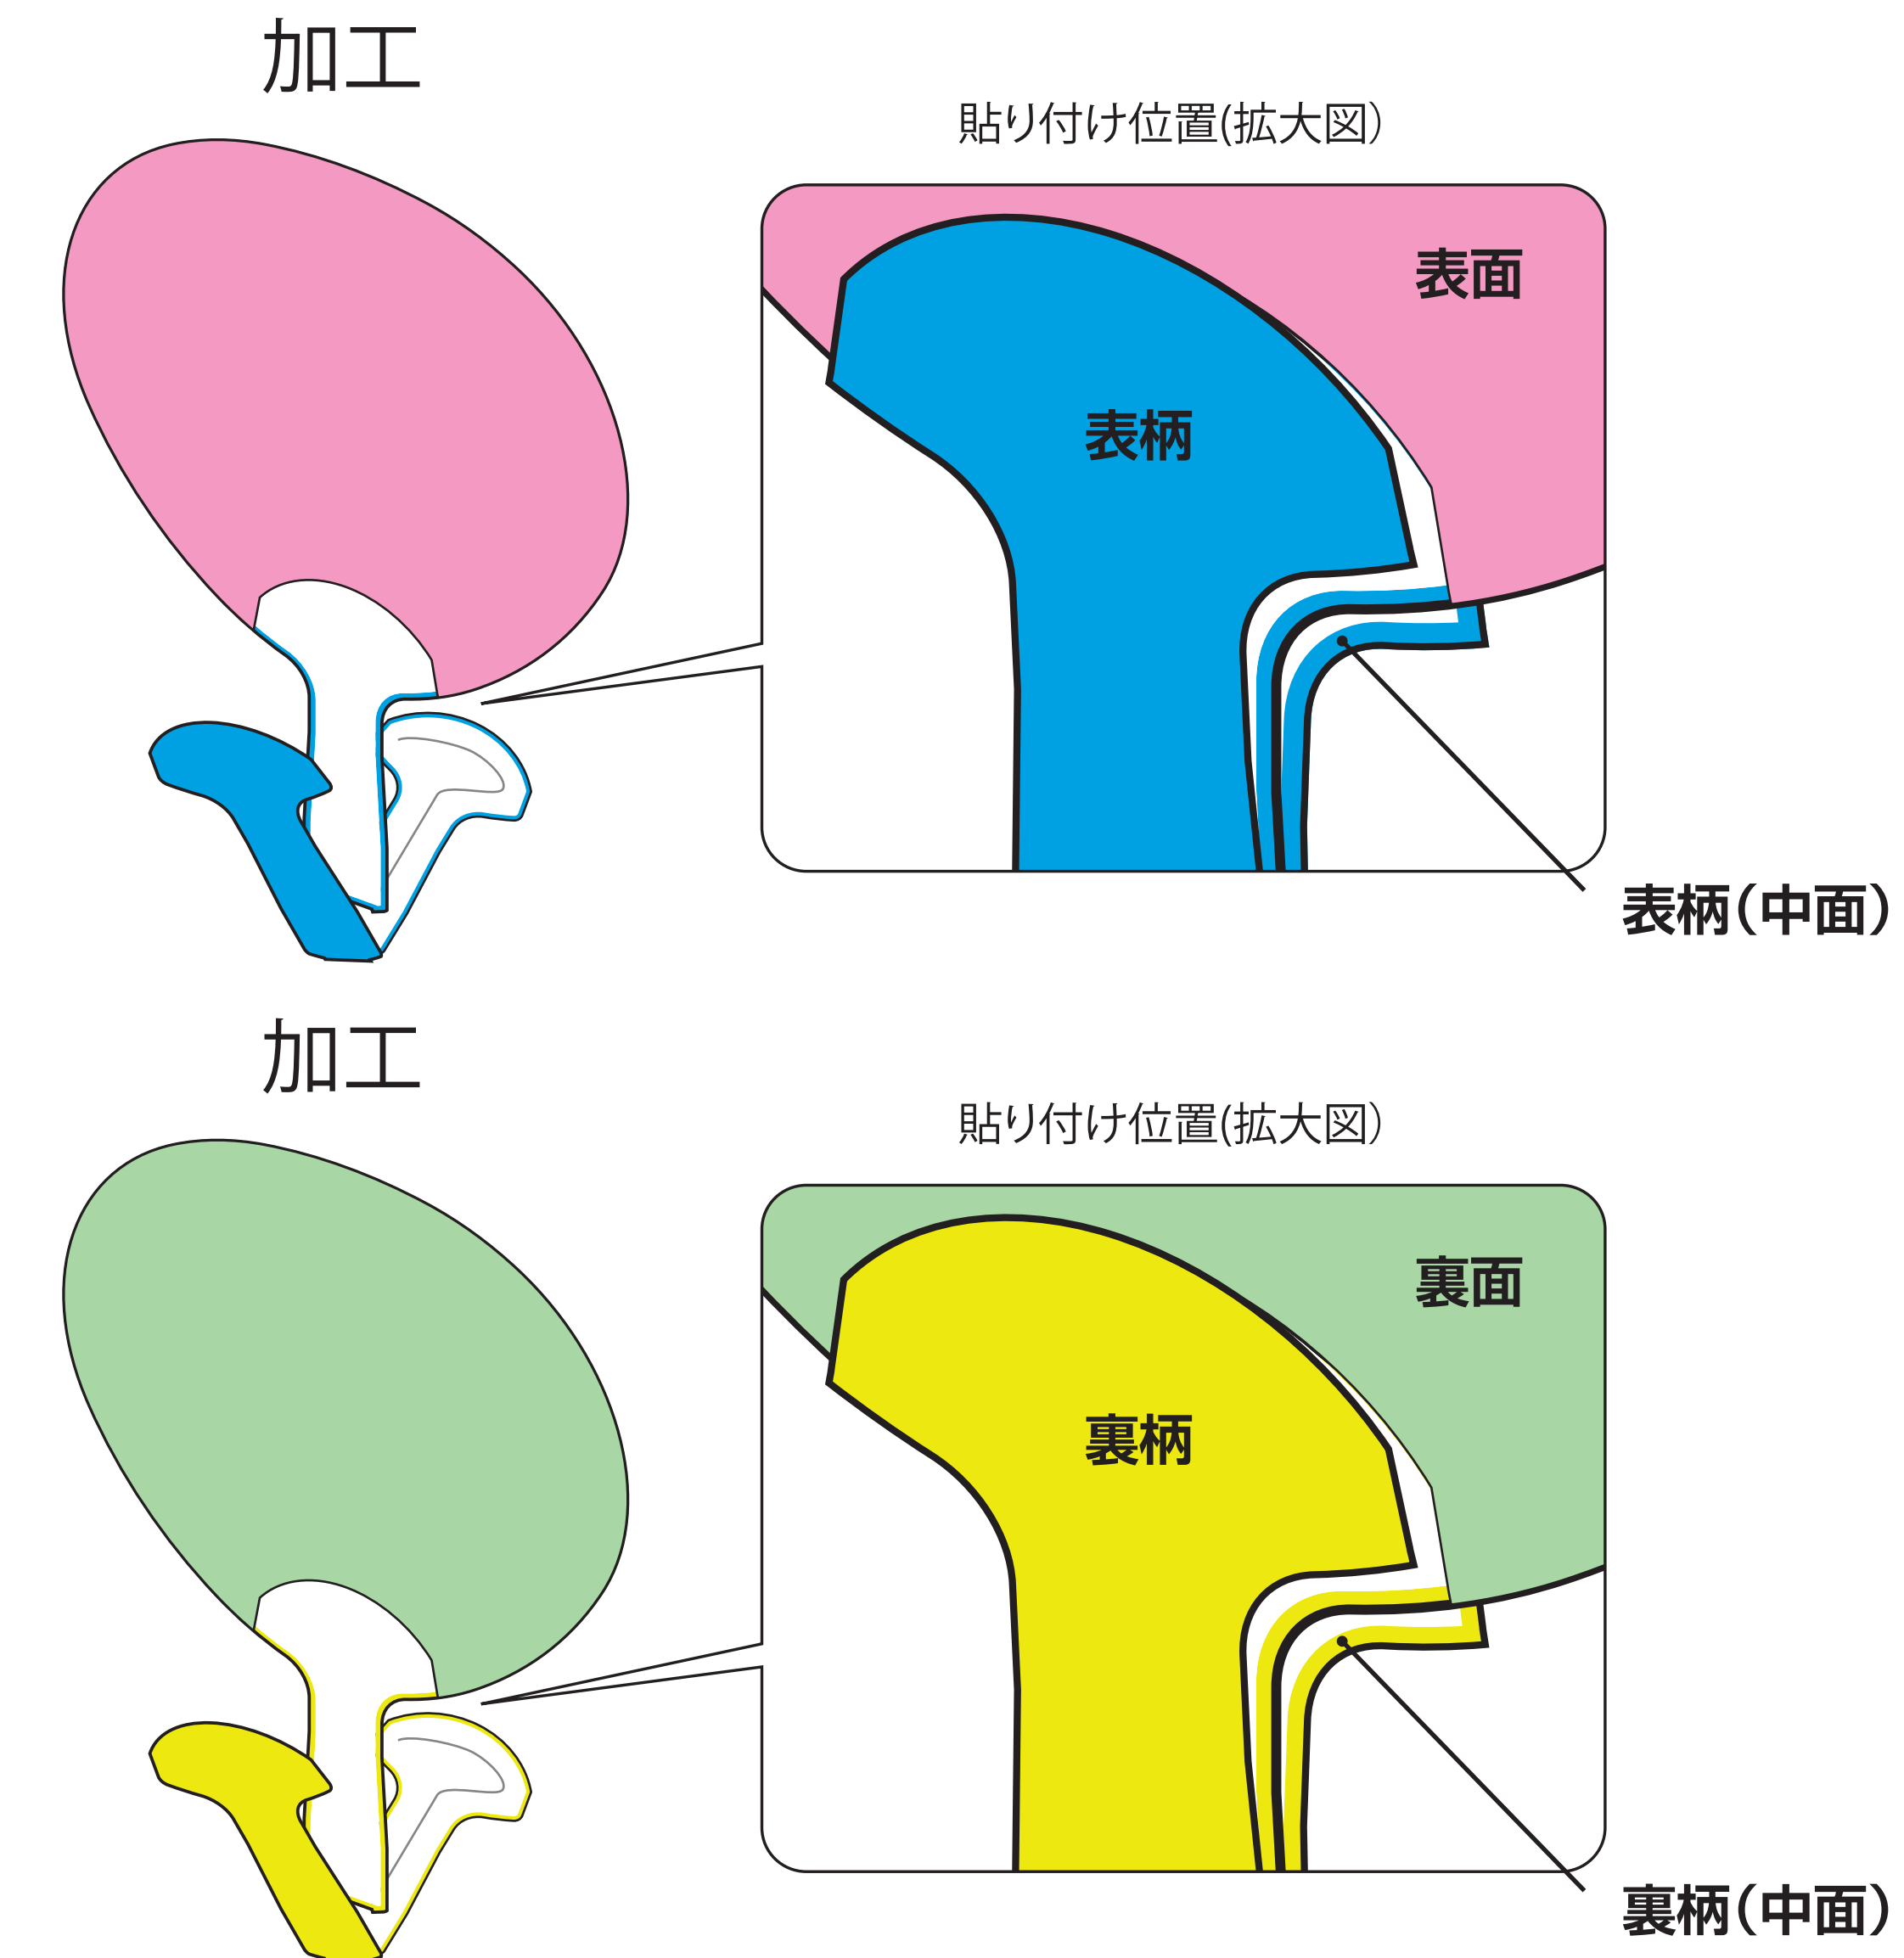

紙うちわ レギュラータイプ
うちわサイズ 210×282mm

- 必ず確認してください** ※作業工程がスムーズに行われるよう完全データ入稿にご協力くださいませ。
- 使用したリンク画像ファイルなど必要なデータは揃っていますか？
(埋め込んだ画像ファイルも弊社にて確認いたしますので必ず入稿してください。)
 - 文字のアウトライン化はしましたか？
 - パターンのアウトライン化はしましたか？
(アウトライン化がされていない場合、印刷データに変換する際に、絵柄が崩れる可能性がございます為、パターンは必ずアウトライン化をしてください。)
 - 総インキ量は380%以内になっていますか？
 - データは正常に開きますか？
 - 印刷サイズまで塗り足し部分※2**は作成されていますか？
 - 不要なデータは表示されていない状態ですか？
 - 印刷サイズで作成されていますか？
 - 欠けてはいけない文字、デザインは**型抜きラインより3mm内側※1**へ配置されていますか？
 - 不必要なオーバープリントはかかっていますか？
(不必要なオーバープリント設定がかかっている場合、意図していない色味が変わってしまったり、オブジェクトが印刷に反映されない恐れがあります。)
 - カラーモードはCMYKになっていますか？

補足説明

【悪い例①】

【悪い例②】