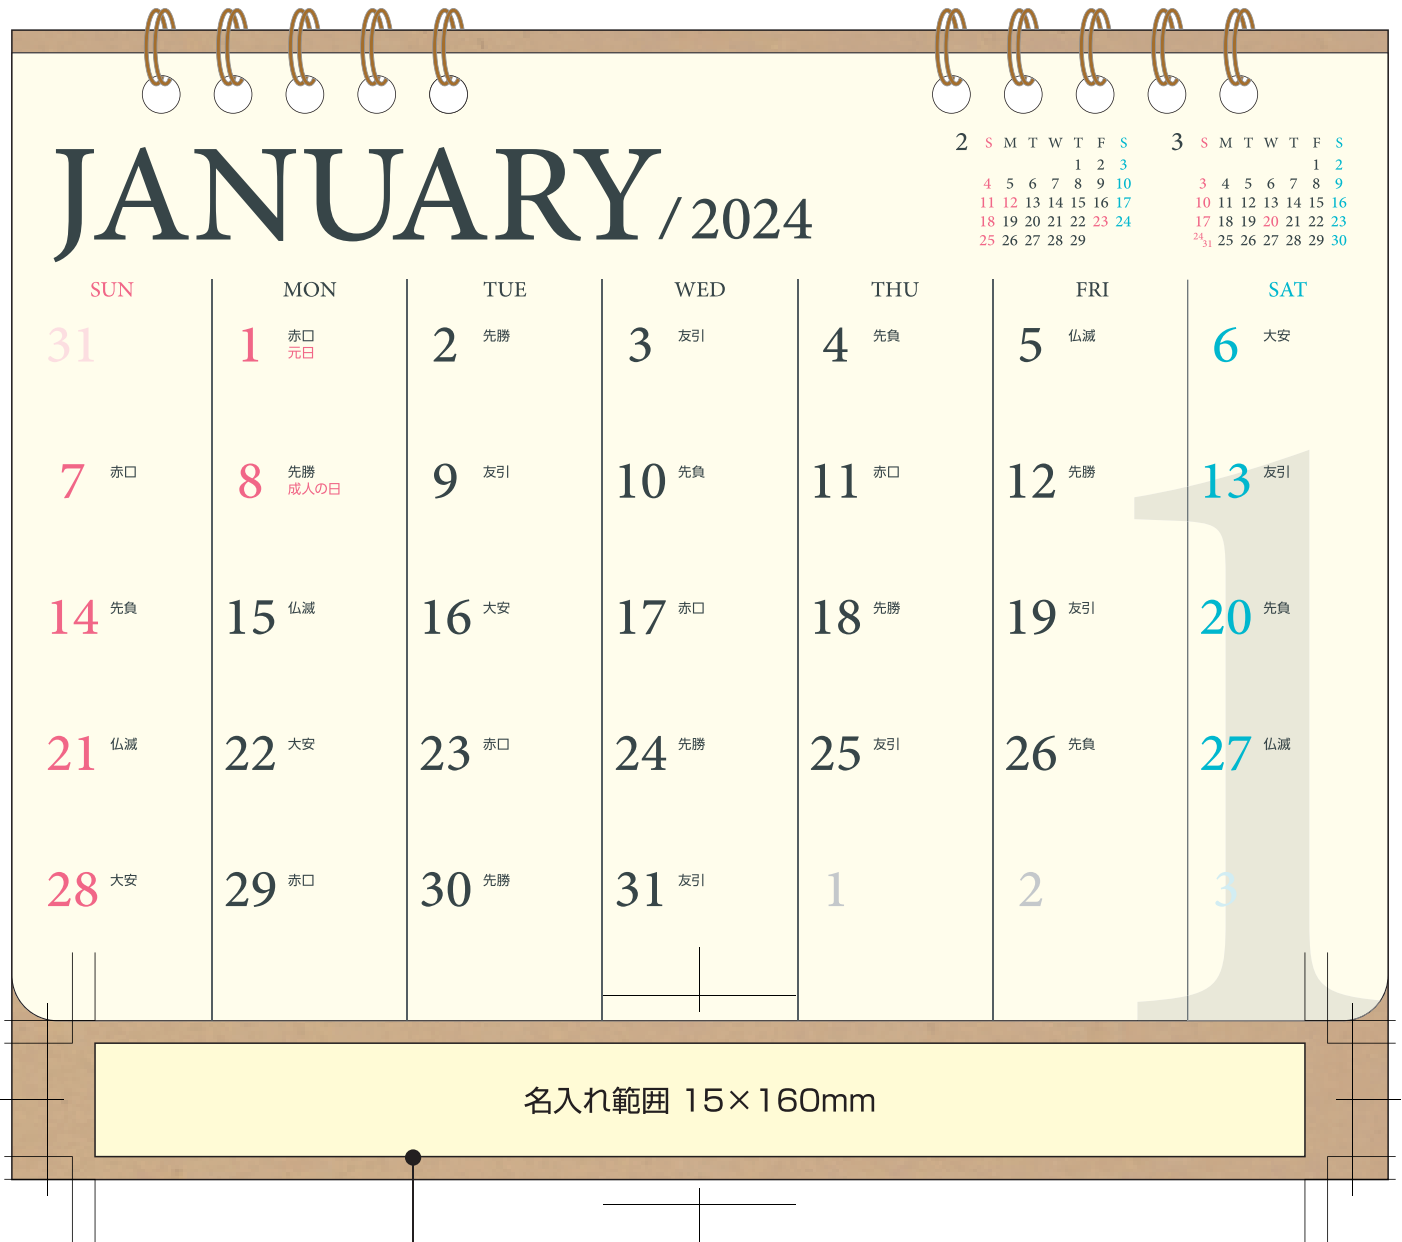

PS24-81 WリングB6ナチュラルカレンダー
名入れ範囲 15×160mm

デザインはこの線より内側に配置してください。