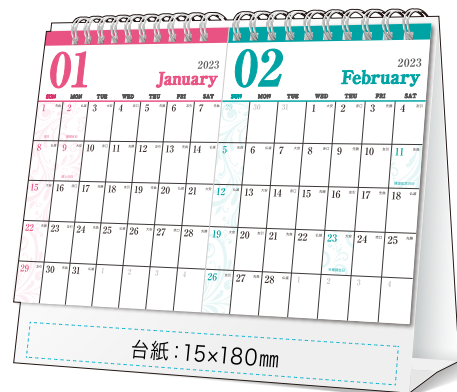

PS24-62 WリングA5 セパレート

- 台紙: コート450g/m² 438×210mm
- 用紙: マットコート135kg 148×210mm×8枚
- 梱包: OPP袋入/個 100個入/箱

表

裏

箔押し名入れ

長期のスケジュール
管理に役立つ!
カレンダーが
左右に分かれた
セパレートタイプ。

本文デザイン

名入れスペース

箔押し色は以下の10色の中からお選びいただけます。

- No.1 ゴールド  COMPANY NAME
address / Telephone / Fax / URL / Management policy
- No.2 シルバー  COMPANY NAME
address / Telephone / Fax / URL / Management policy
- No.3 パール  COMPANY NAME
address / Telephone / Fax / URL / Management policy
- No.4 黒  COMPANY NAME
address / Telephone / Fax / URL / Management policy
- No.5 青  COMPANY NAME
address / Telephone / Fax / URL / Management policy
- No.6 赤  COMPANY NAME
address / Telephone / Fax / URL / Management policy
- No.7 緑  COMPANY NAME
address / Telephone / Fax / URL / Management policy
- No.8 ピンク  COMPANY NAME
address / Telephone / Fax / URL / Management policy
- No.9 スカイブルー  COMPANY NAME
address / Telephone / Fax / URL / Management policy
- No.10 オレンジ  COMPANY NAME
address / Telephone / Fax / URL / Management policy