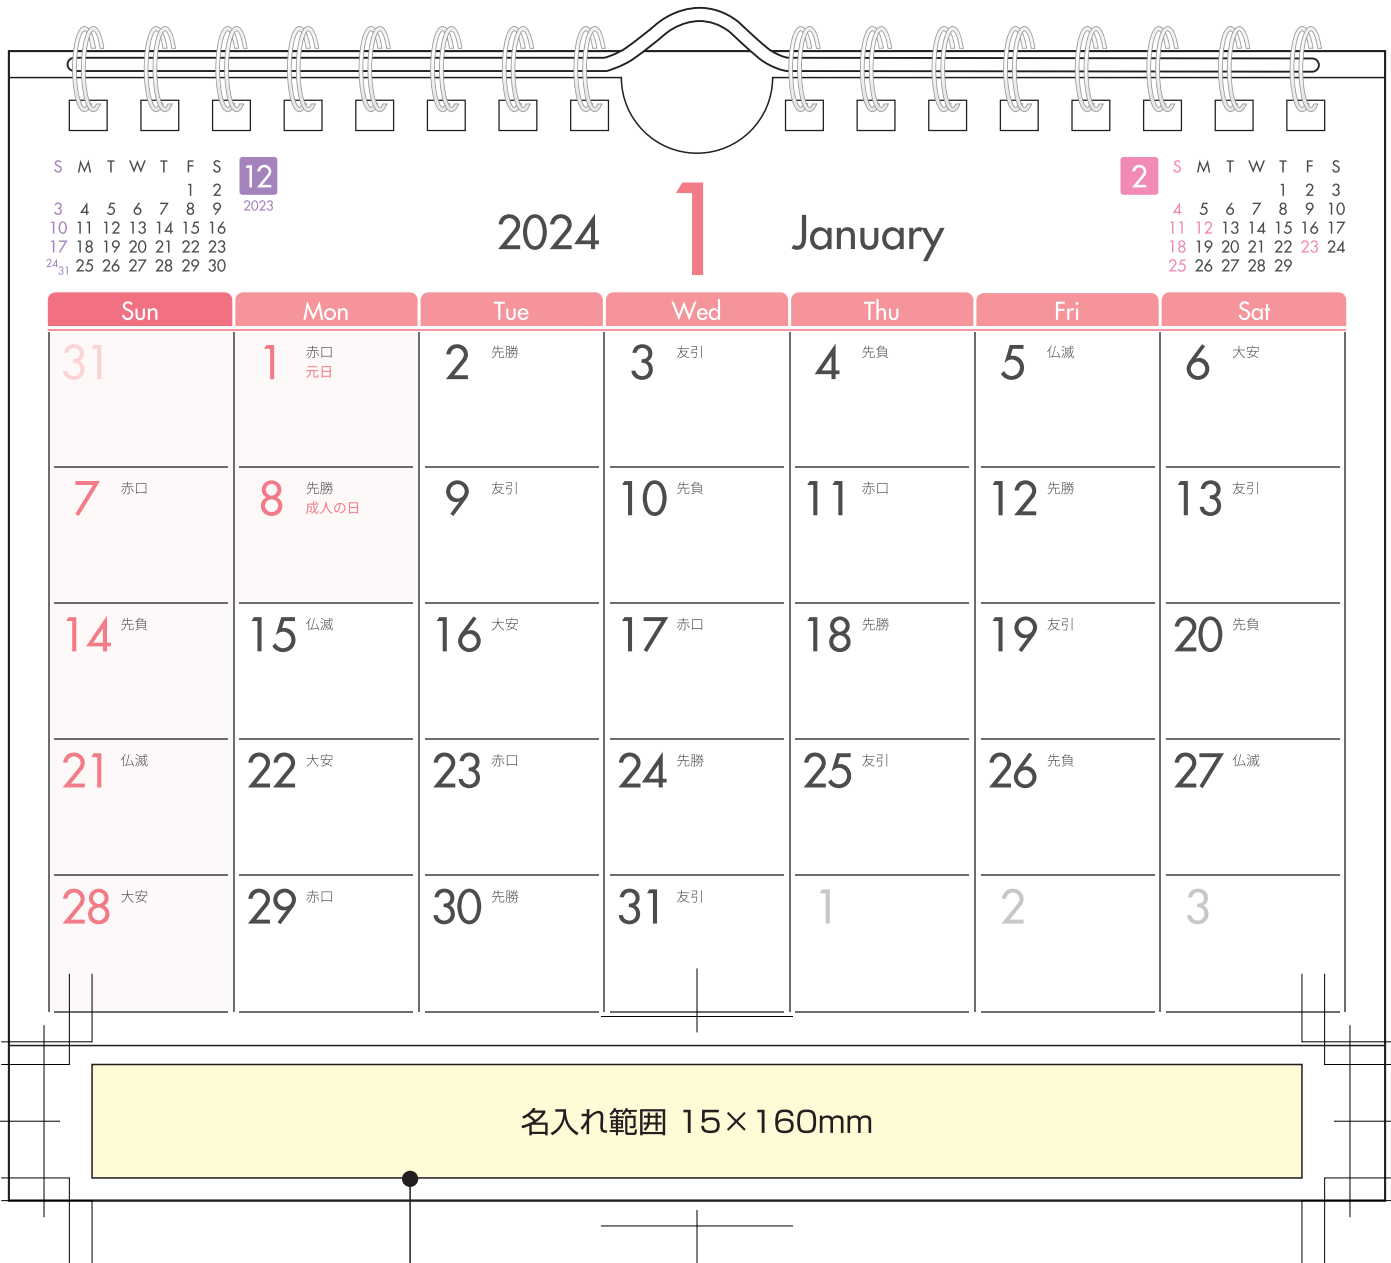

PS 24-56 WリングB6ハンガーカレンダー  
 名入れ範囲 15×160mm

デザインはこの線より内側に配置してください。