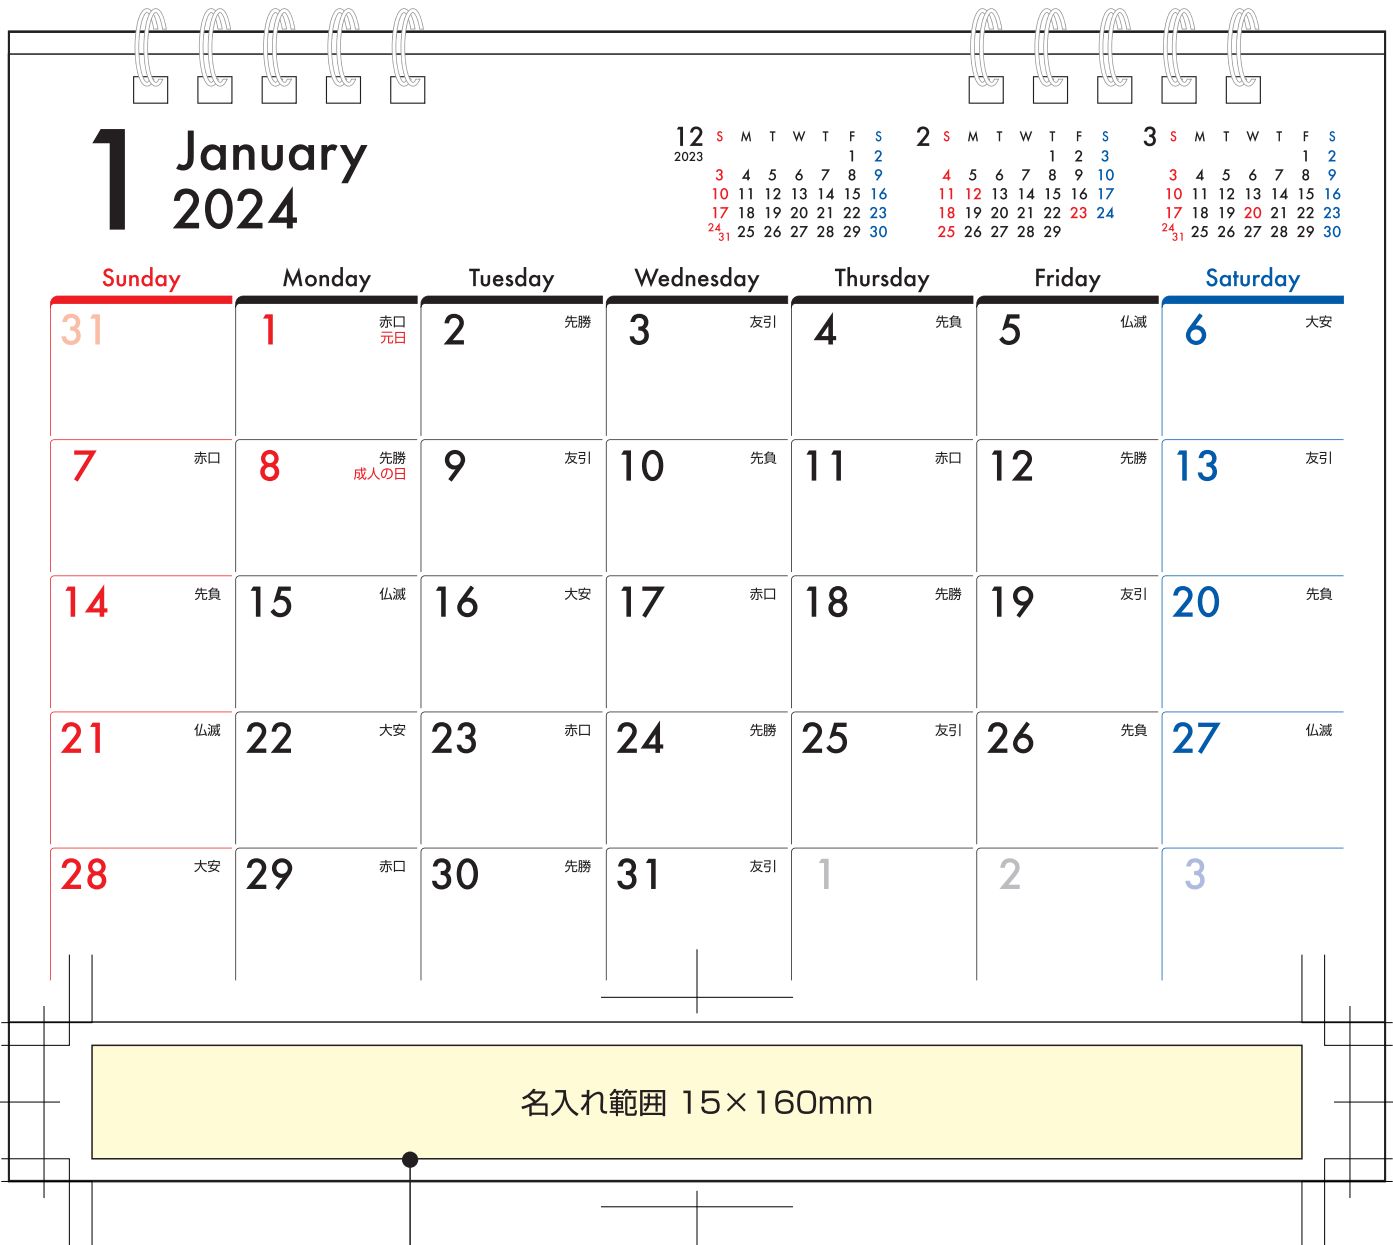

PS 24-55-D [白台紙] WリングB6カレンダー  
 名入れ範囲 15×160mm

デザインはこの線より内側に配置してください。