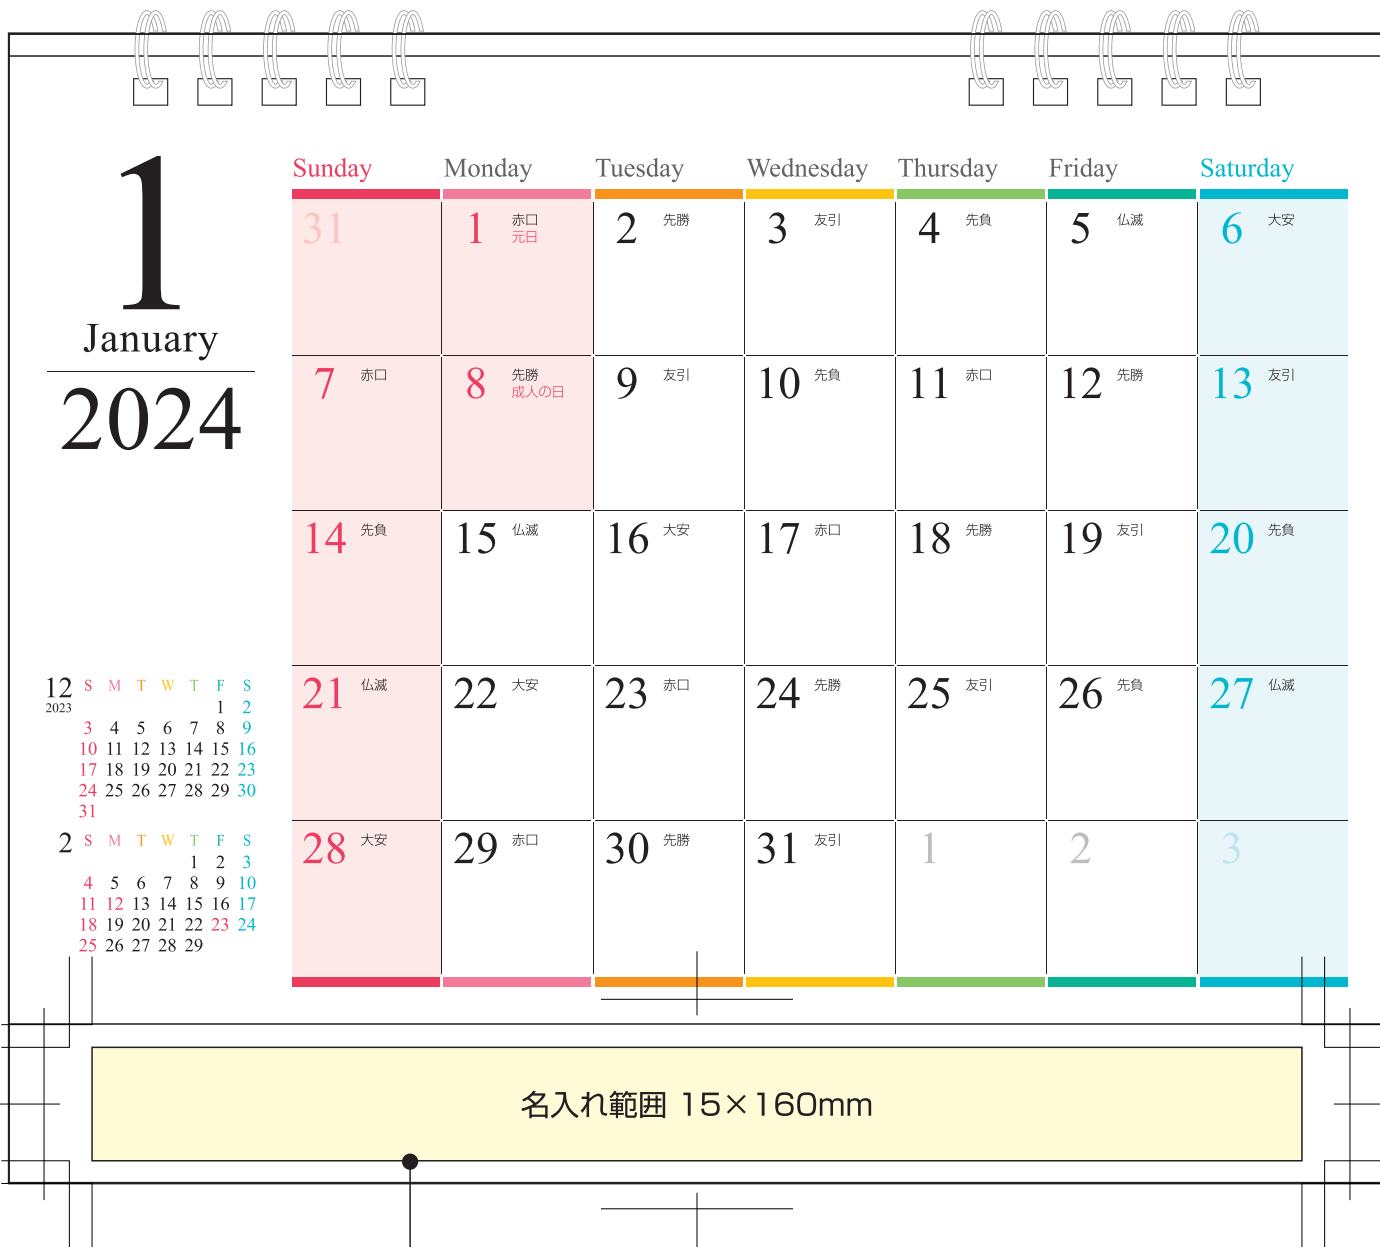

PS 24-55-A [白台紙] WリングB6カレンダー
 名入れ範囲 15×160mm

デザインはこの線より内側に配置してください。