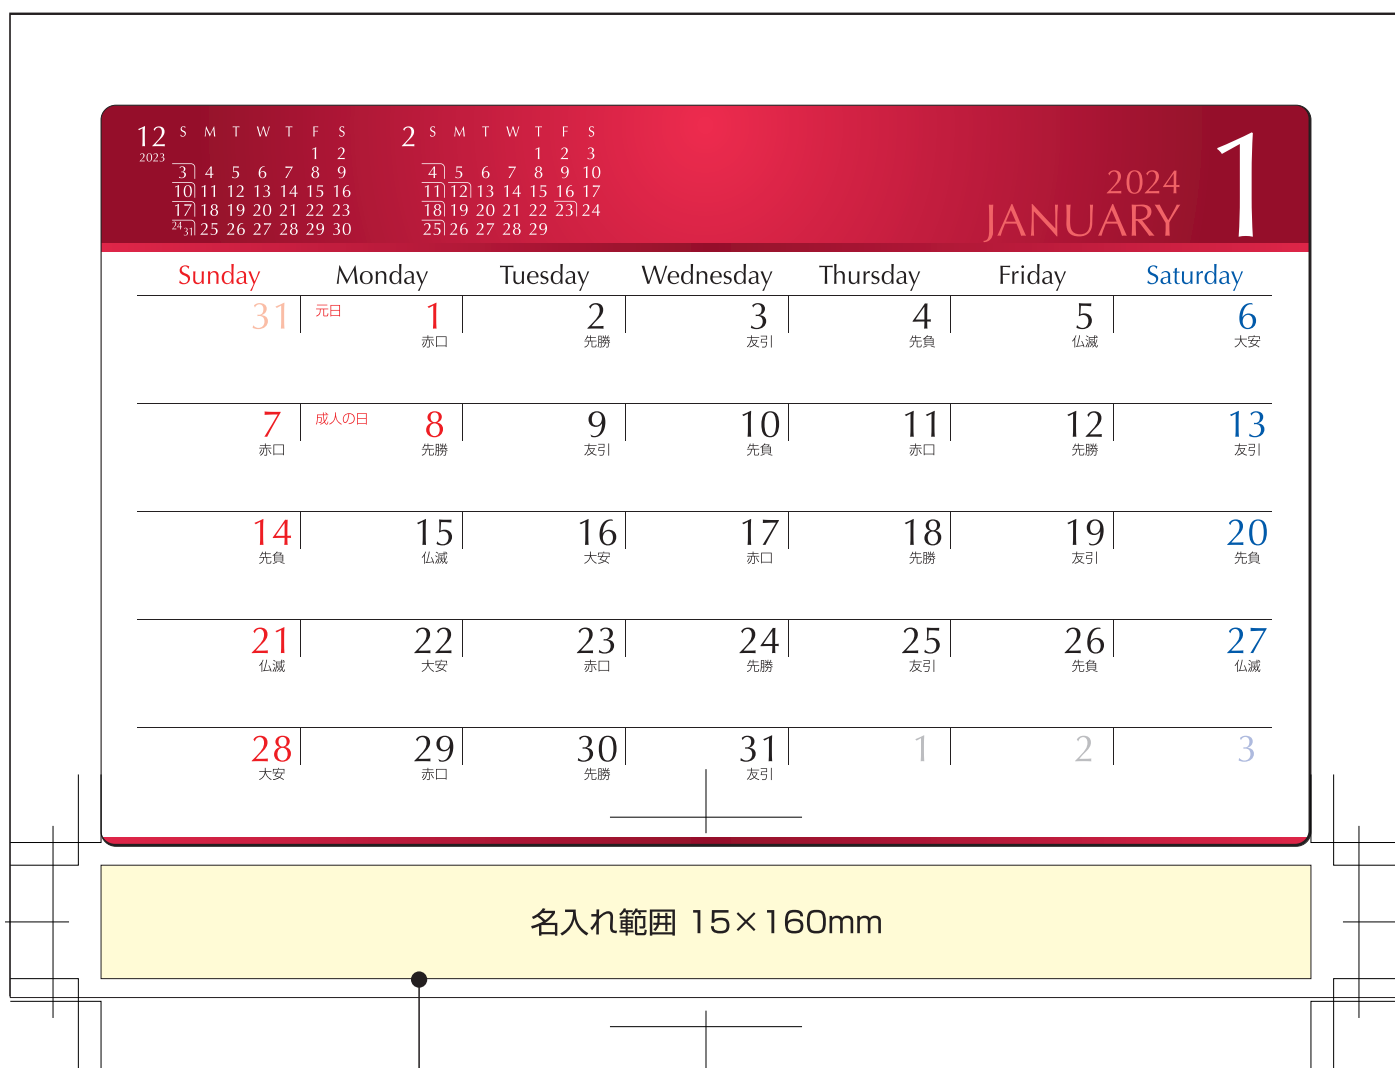

PS 24-22-A 紙ケースカレンダー【白ケース】

名入れ範囲 15×160mm

デザインはこの線より内側に配置してください。