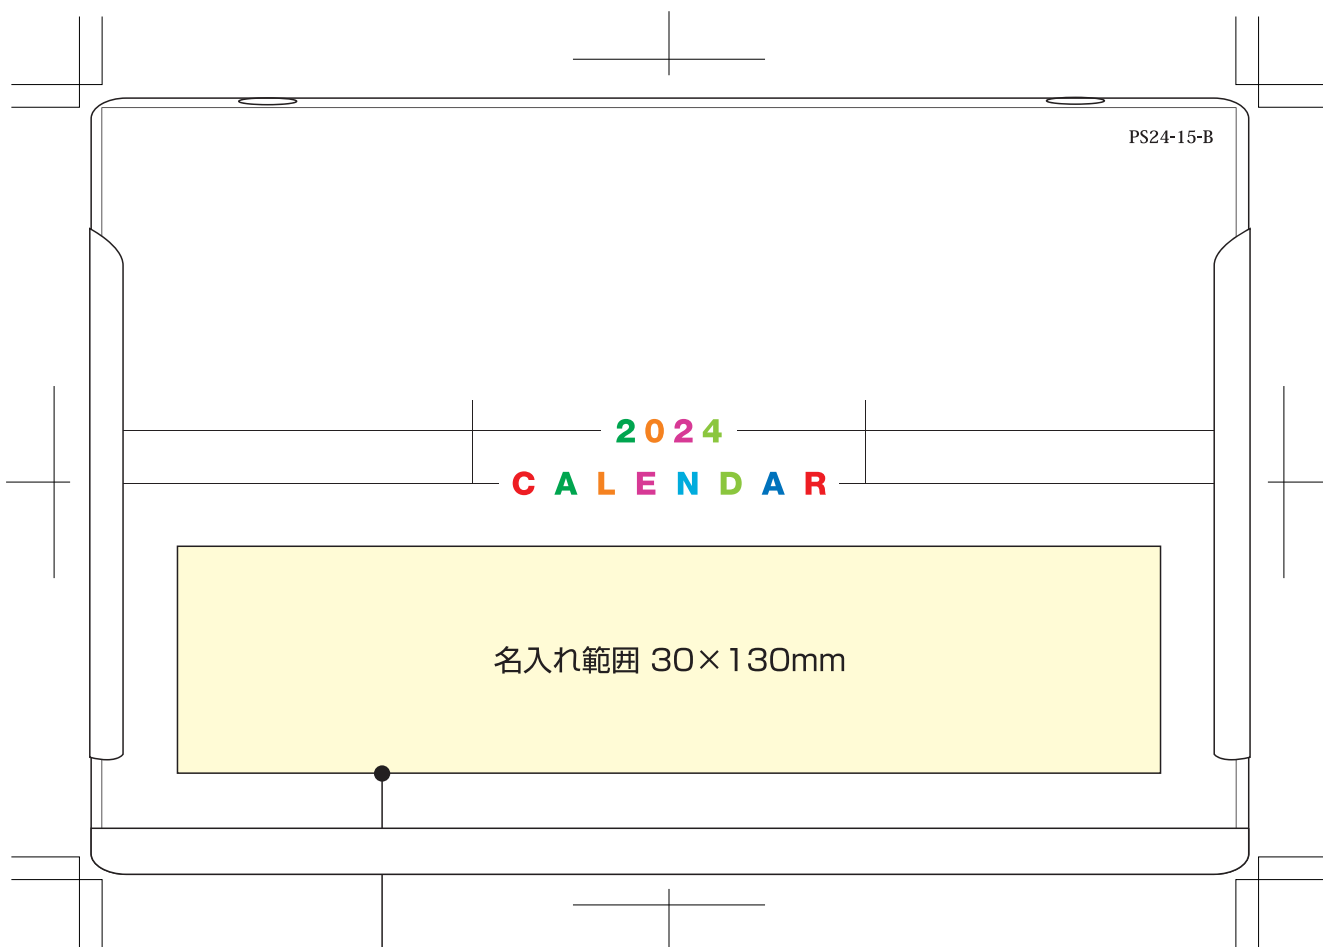

PS 24-15-B DMソフトケースカレンダー  
表紙名入れ範囲 30×130mm

デザインはこの線より内側に配置してください。

PS 24-15-B DMソフトケースカレンダー  
本紙名入れ範囲 15×90mm

デザインはこの線より内側に配置してください。