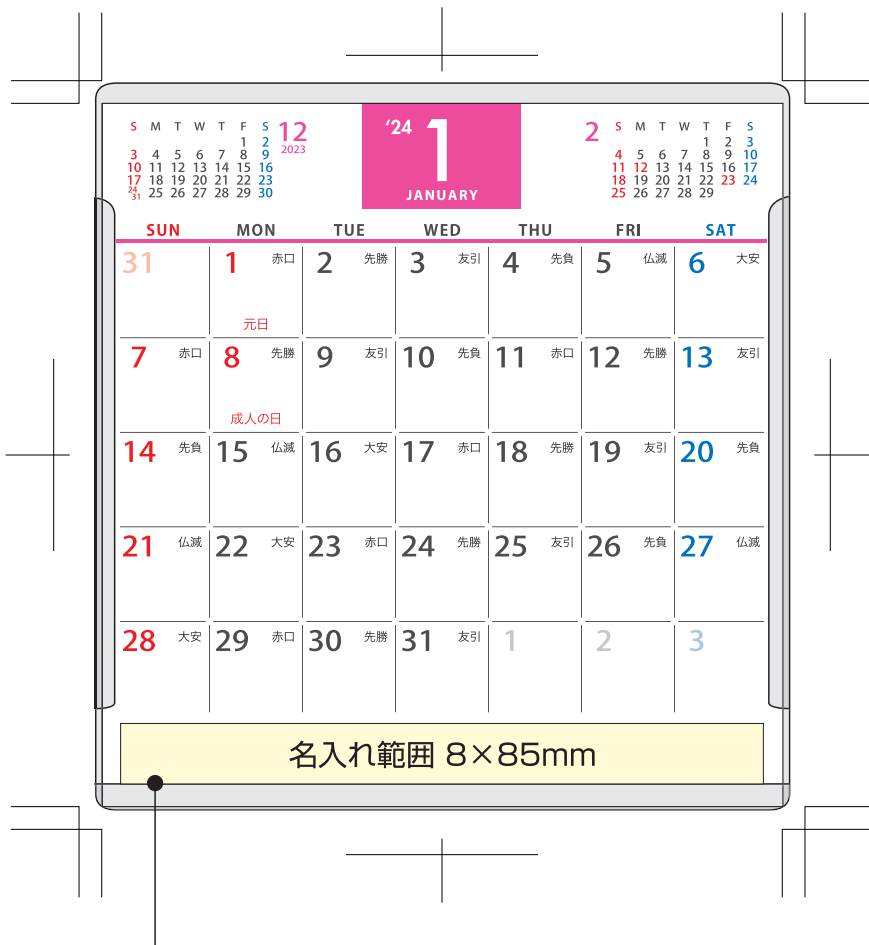

PS 24-12 FDソフトケースカレンダー
表紙名入れ範囲 25×80mm

デザインはこの線より内側に配置してください。

PS 24-12 FDソフトケースカレンダー 本紙名入れ範囲 8×85mm

デザインはこの線より内側に配置してください。