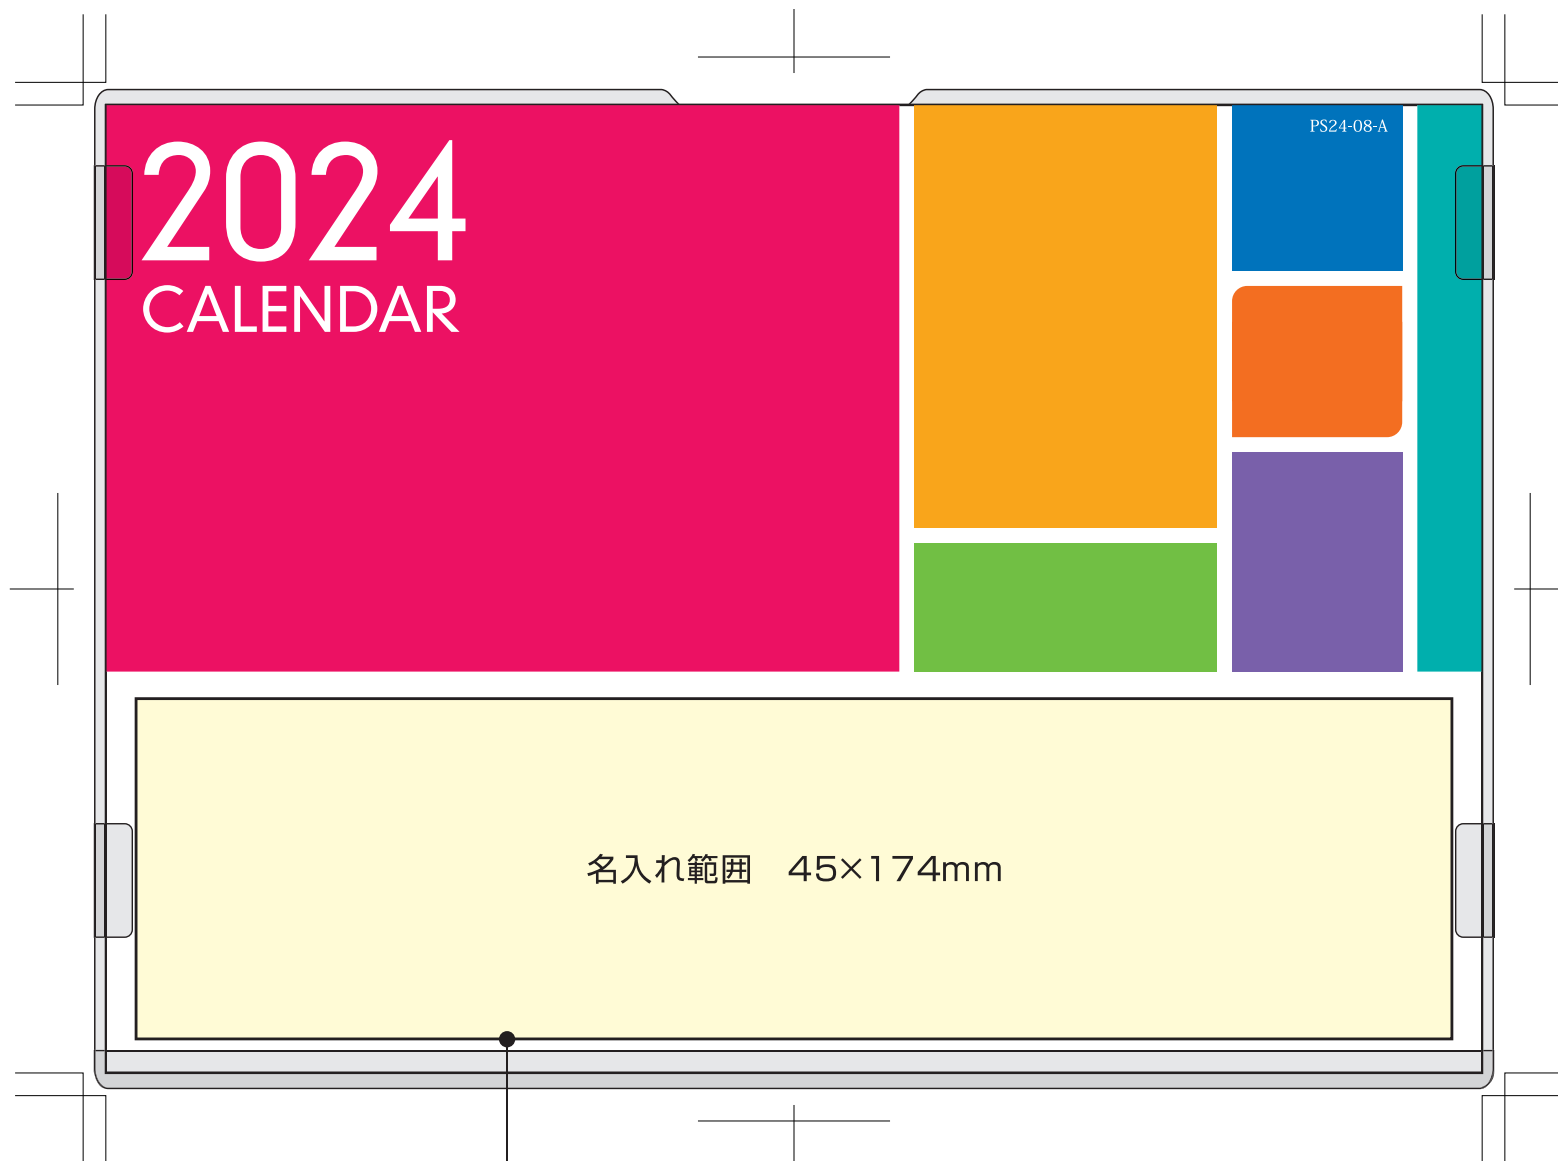

PS 24-08-A B6ペン立て付きケースカレンダー
表紙名入れ範囲 45×174mm

デザインはこの線より内側に配置してください。

PS 24-08-A B6ペン立て付きケースカレンダー
 本紙名入れ範囲 13×174mm

1 2024 January

Sun	Mon	Tue	Wed	Thu	Fri	Sat
31	1 赤口 元日	2 先勝	3 友引	4 先負	5 仏滅	6 大安
7 赤口	8 先勝 成人の日	9 友引	10 先負	11 赤口	12 先勝	13 友引
14 先負	15 仏滅	16 大安	17 赤口	18 先勝	19 友引	20 先負
21 仏滅	22 大安	23 赤口	24 先勝	25 友引	26 先負	27 仏滅
28 大安	29 赤口	30 先勝	31 友引	1	2	3

名入れ範囲 13×174mm

デザインはこの線より内側に配置してください。