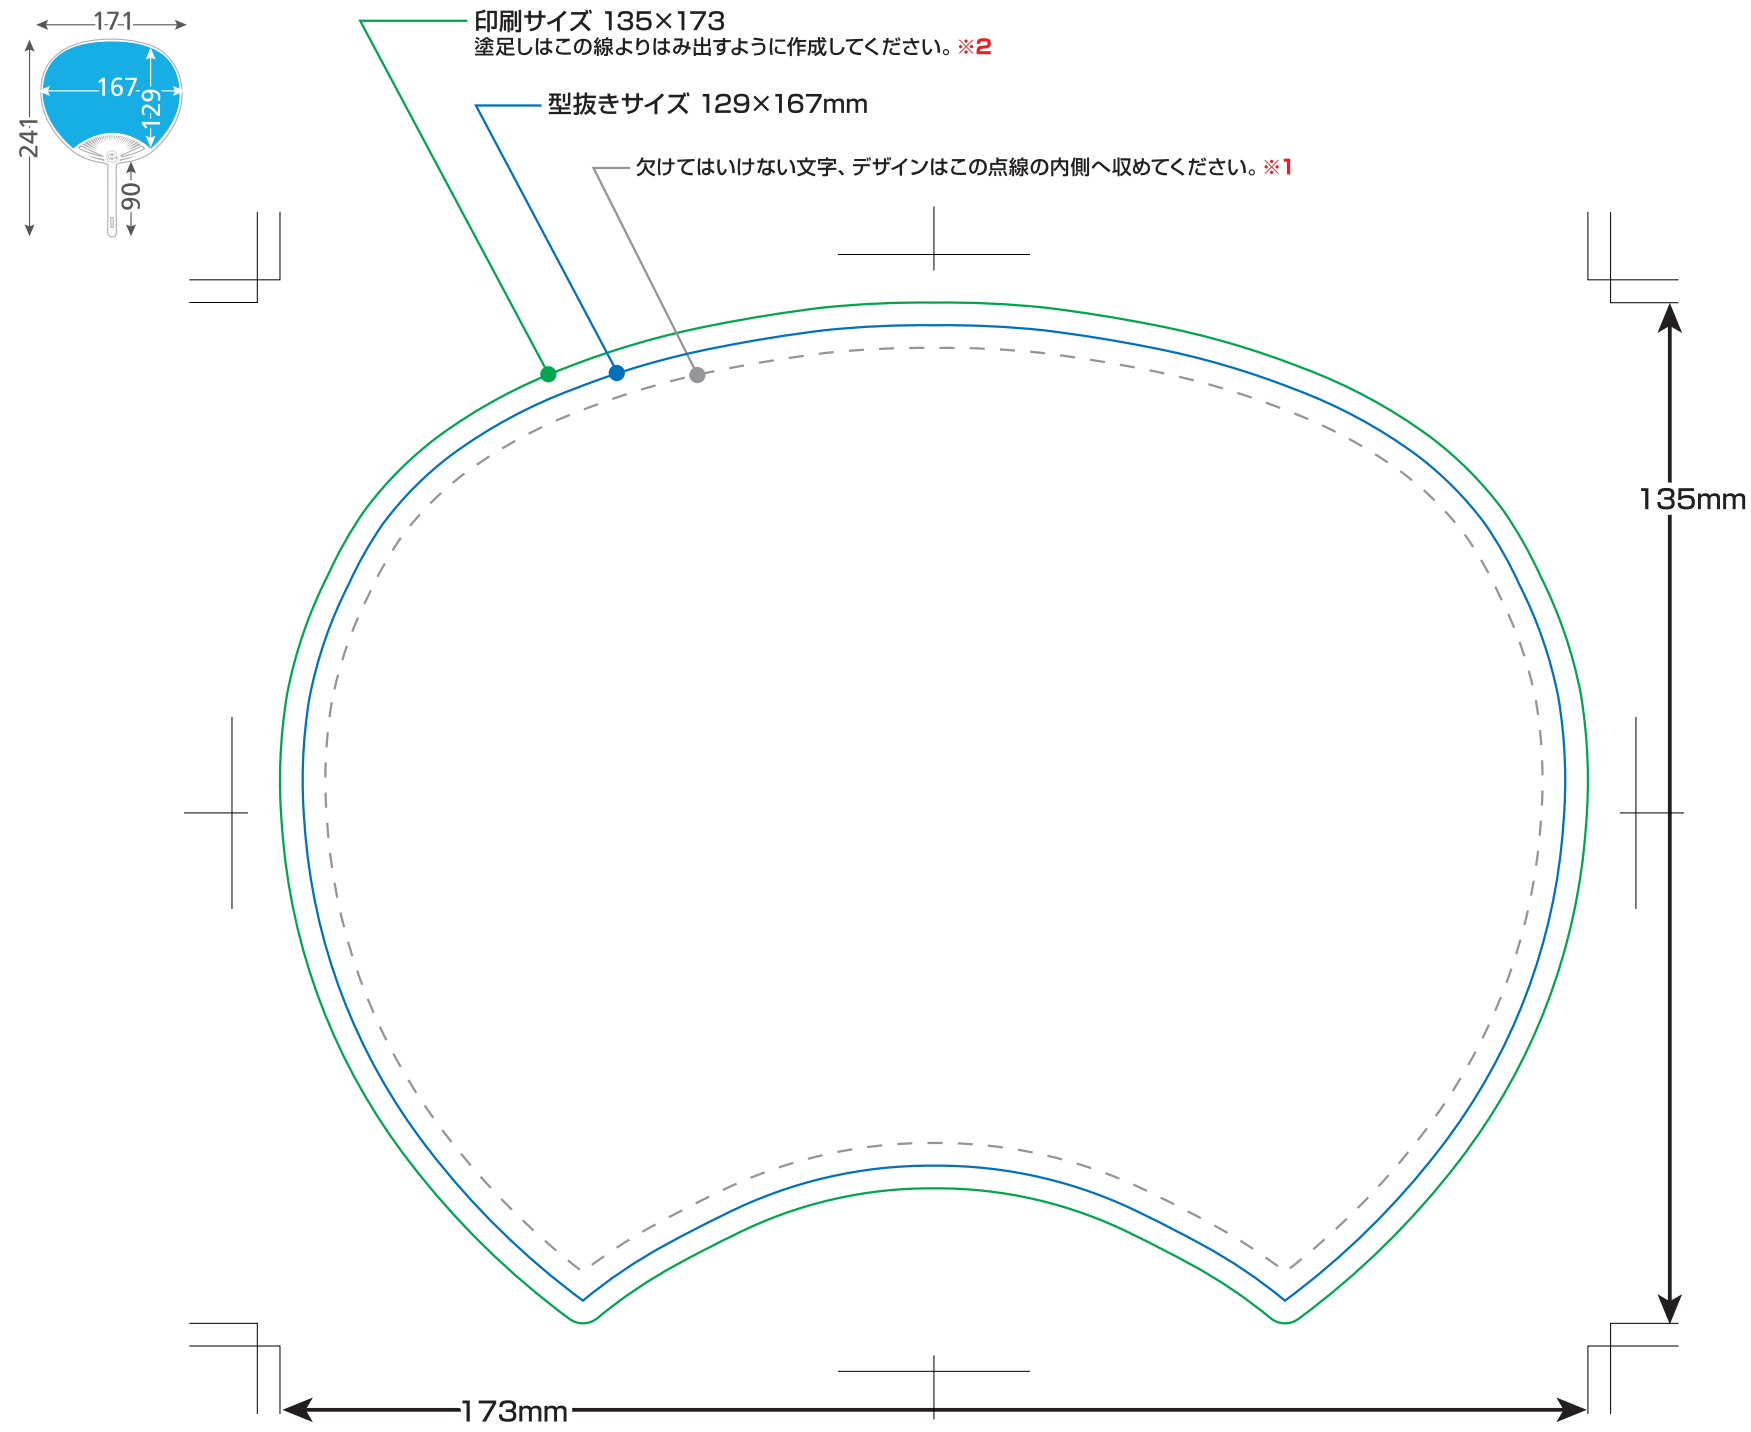

うちわ ミドルタイプ
うちわサイズ 241×171mm

必ず確認してください ※印刷がスムーズに行われるよう完全データ入稿にご協力くださいませ。

- デザインはレイアウトレイヤーに作成されていますか？
- カラーモードはCMYKになっていますか？
- 文字のアウトライン化はしましたか？
- 欠けてはいけない文字、デザインは型抜きラインより3mm内側へ※1レイアウトされていますか？
- 印刷サイズまで塗足し※2が付いていますか？
- 使用したリンク画像ファイルなど必要なデータは揃っていますか？
(埋め込んだ画像ファイルも弊社にて確認いたしますので必ず入稿してください。)
- データは正常に開きますか？

補足説明

悪い例①

悪い例②