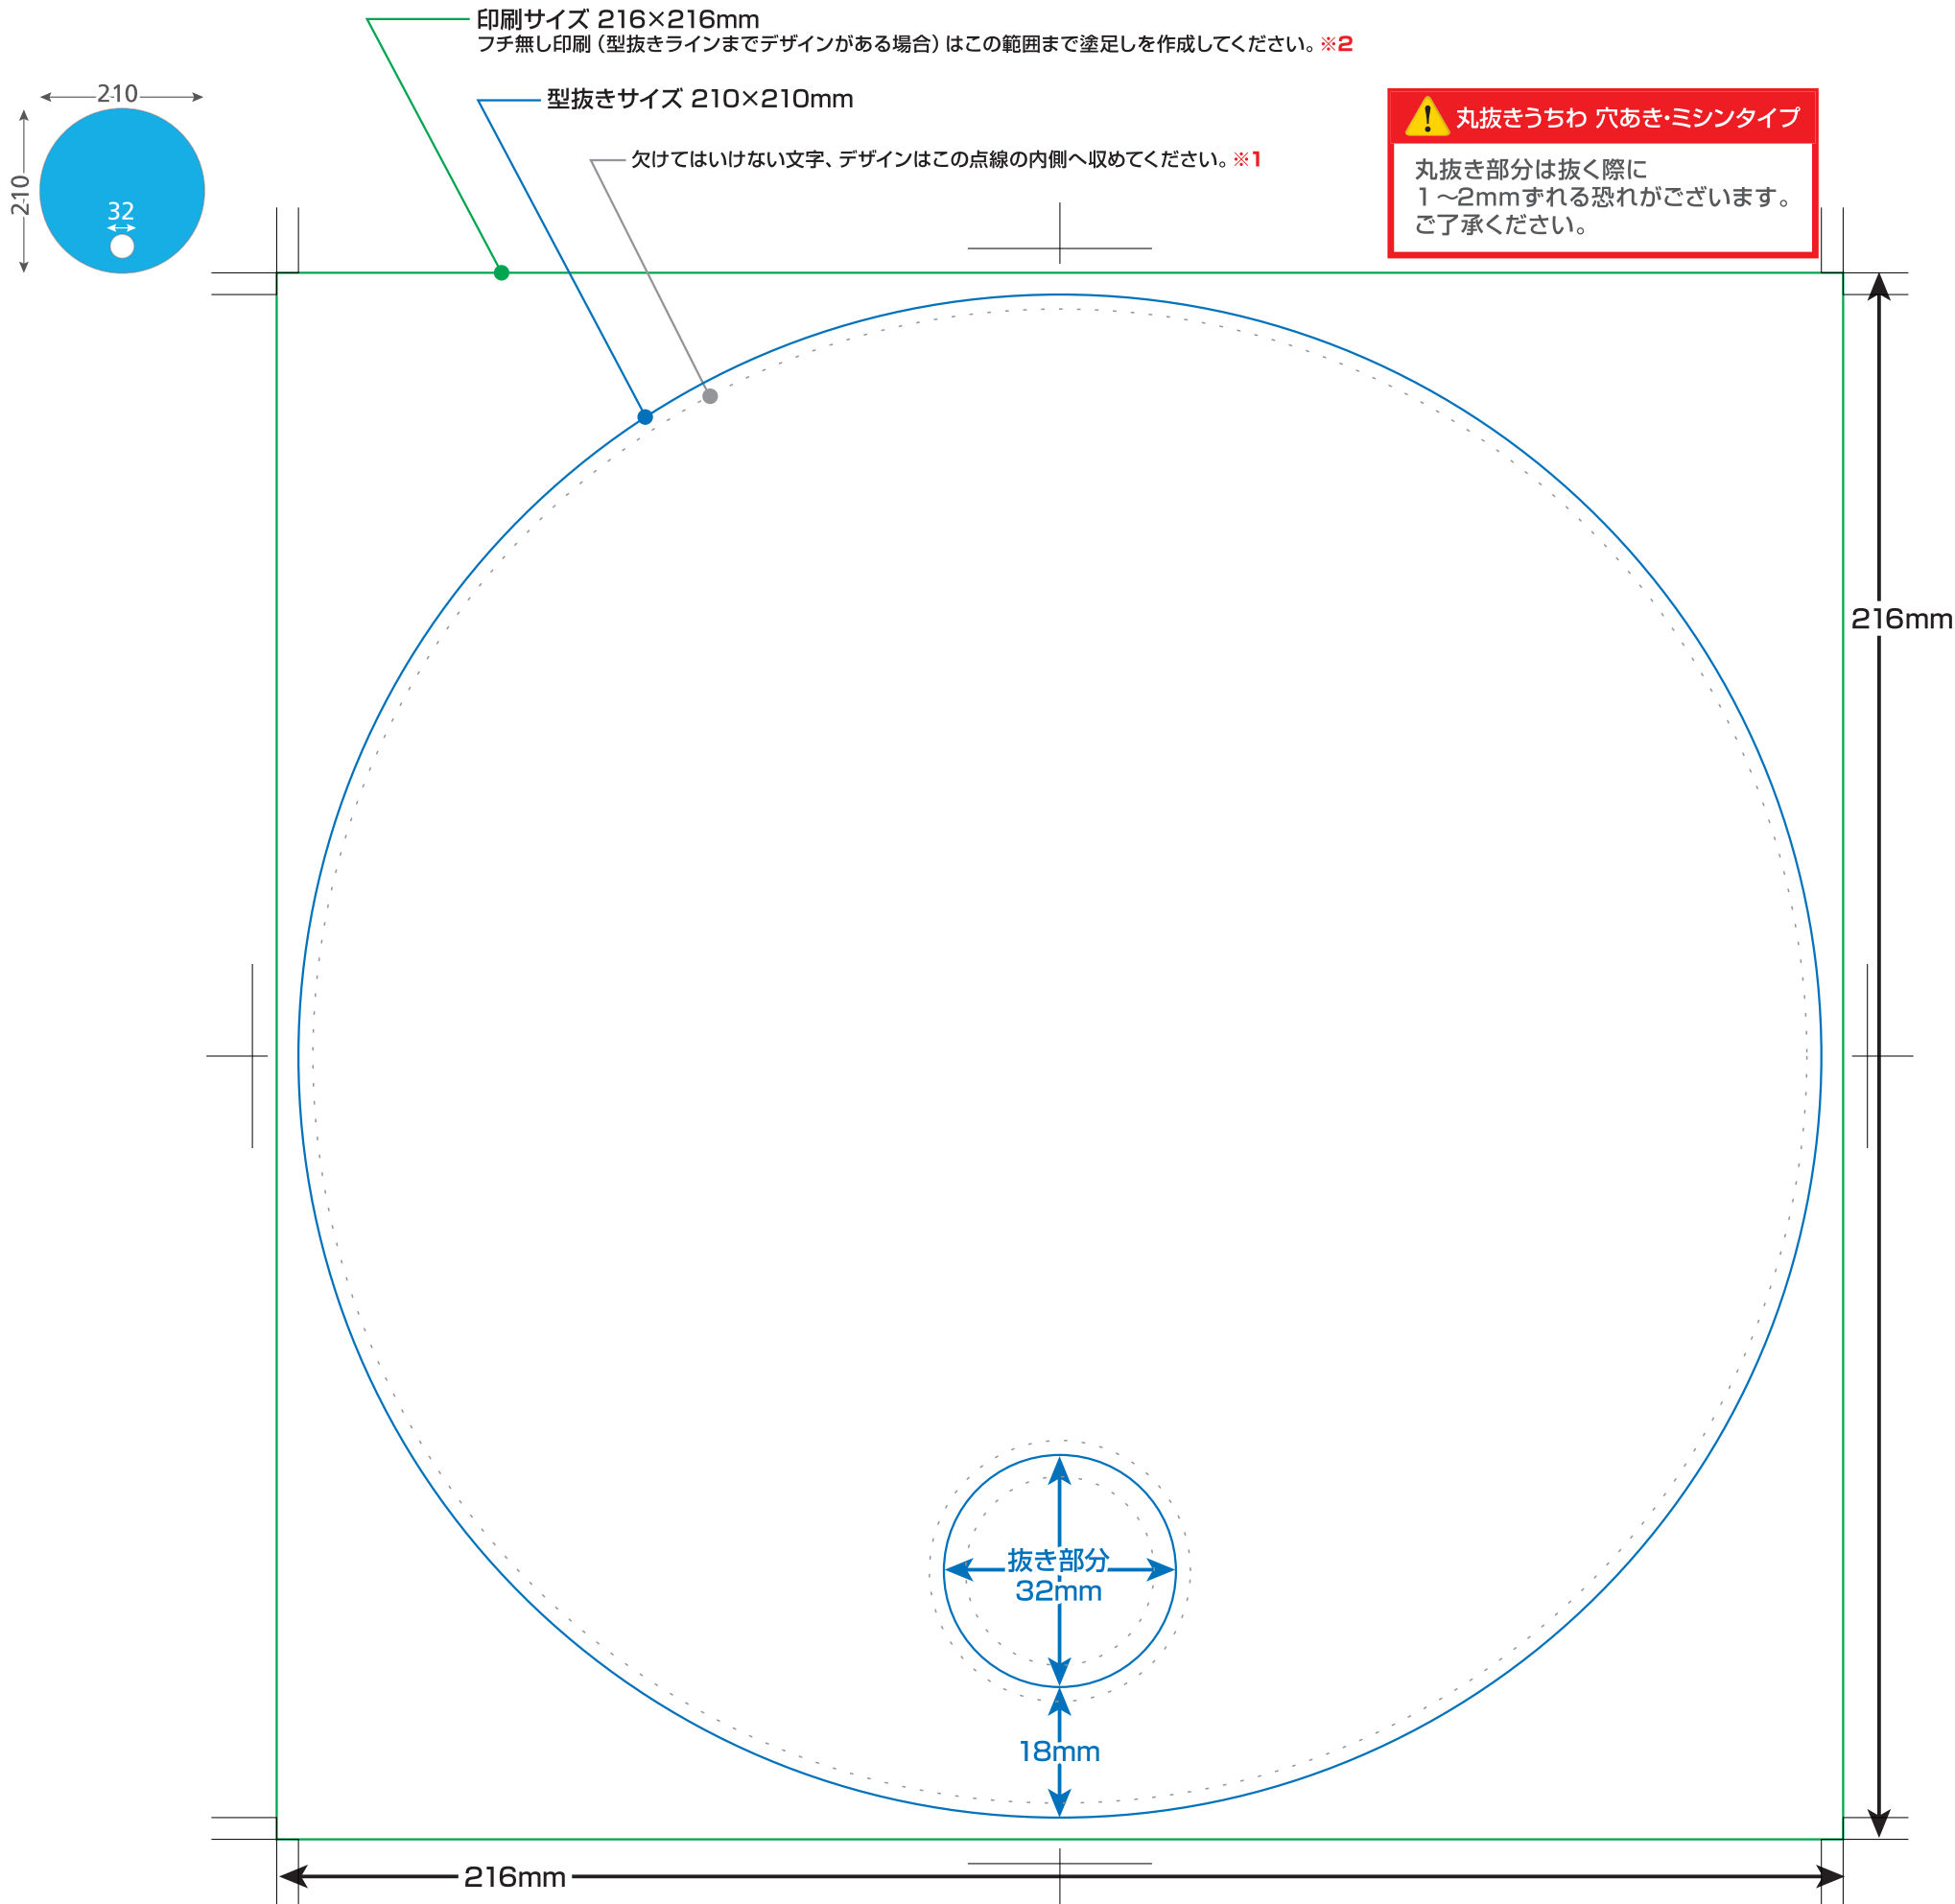

# うちわ 丸抜きうちわタイプ

うちわサイズ 210×210mm

**必ず確認してください** ※印刷がスムーズに行われるよう完全データ入稿にご協力くださいませ。

- デザインはレイアウトレイヤーに作成されていますか？
- カラーモードはCMYKになっていますか？
- 文字のアウトライン化はしましたか？
- 欠けてはいけない文字、デザインは型抜きラインより3mm内側へ ※1レイアウトされていますか？
- 印刷サイズまで塗足し ※2が付いていますか？
- 使用したリンク画像ファイルなど必要なデータは揃っていますか？ (埋め込んだ画像ファイルも弊社にて確認いたしますので必ず入稿してください。)
- データは正常に開きますか？

## 補足説明

### 悪い例①