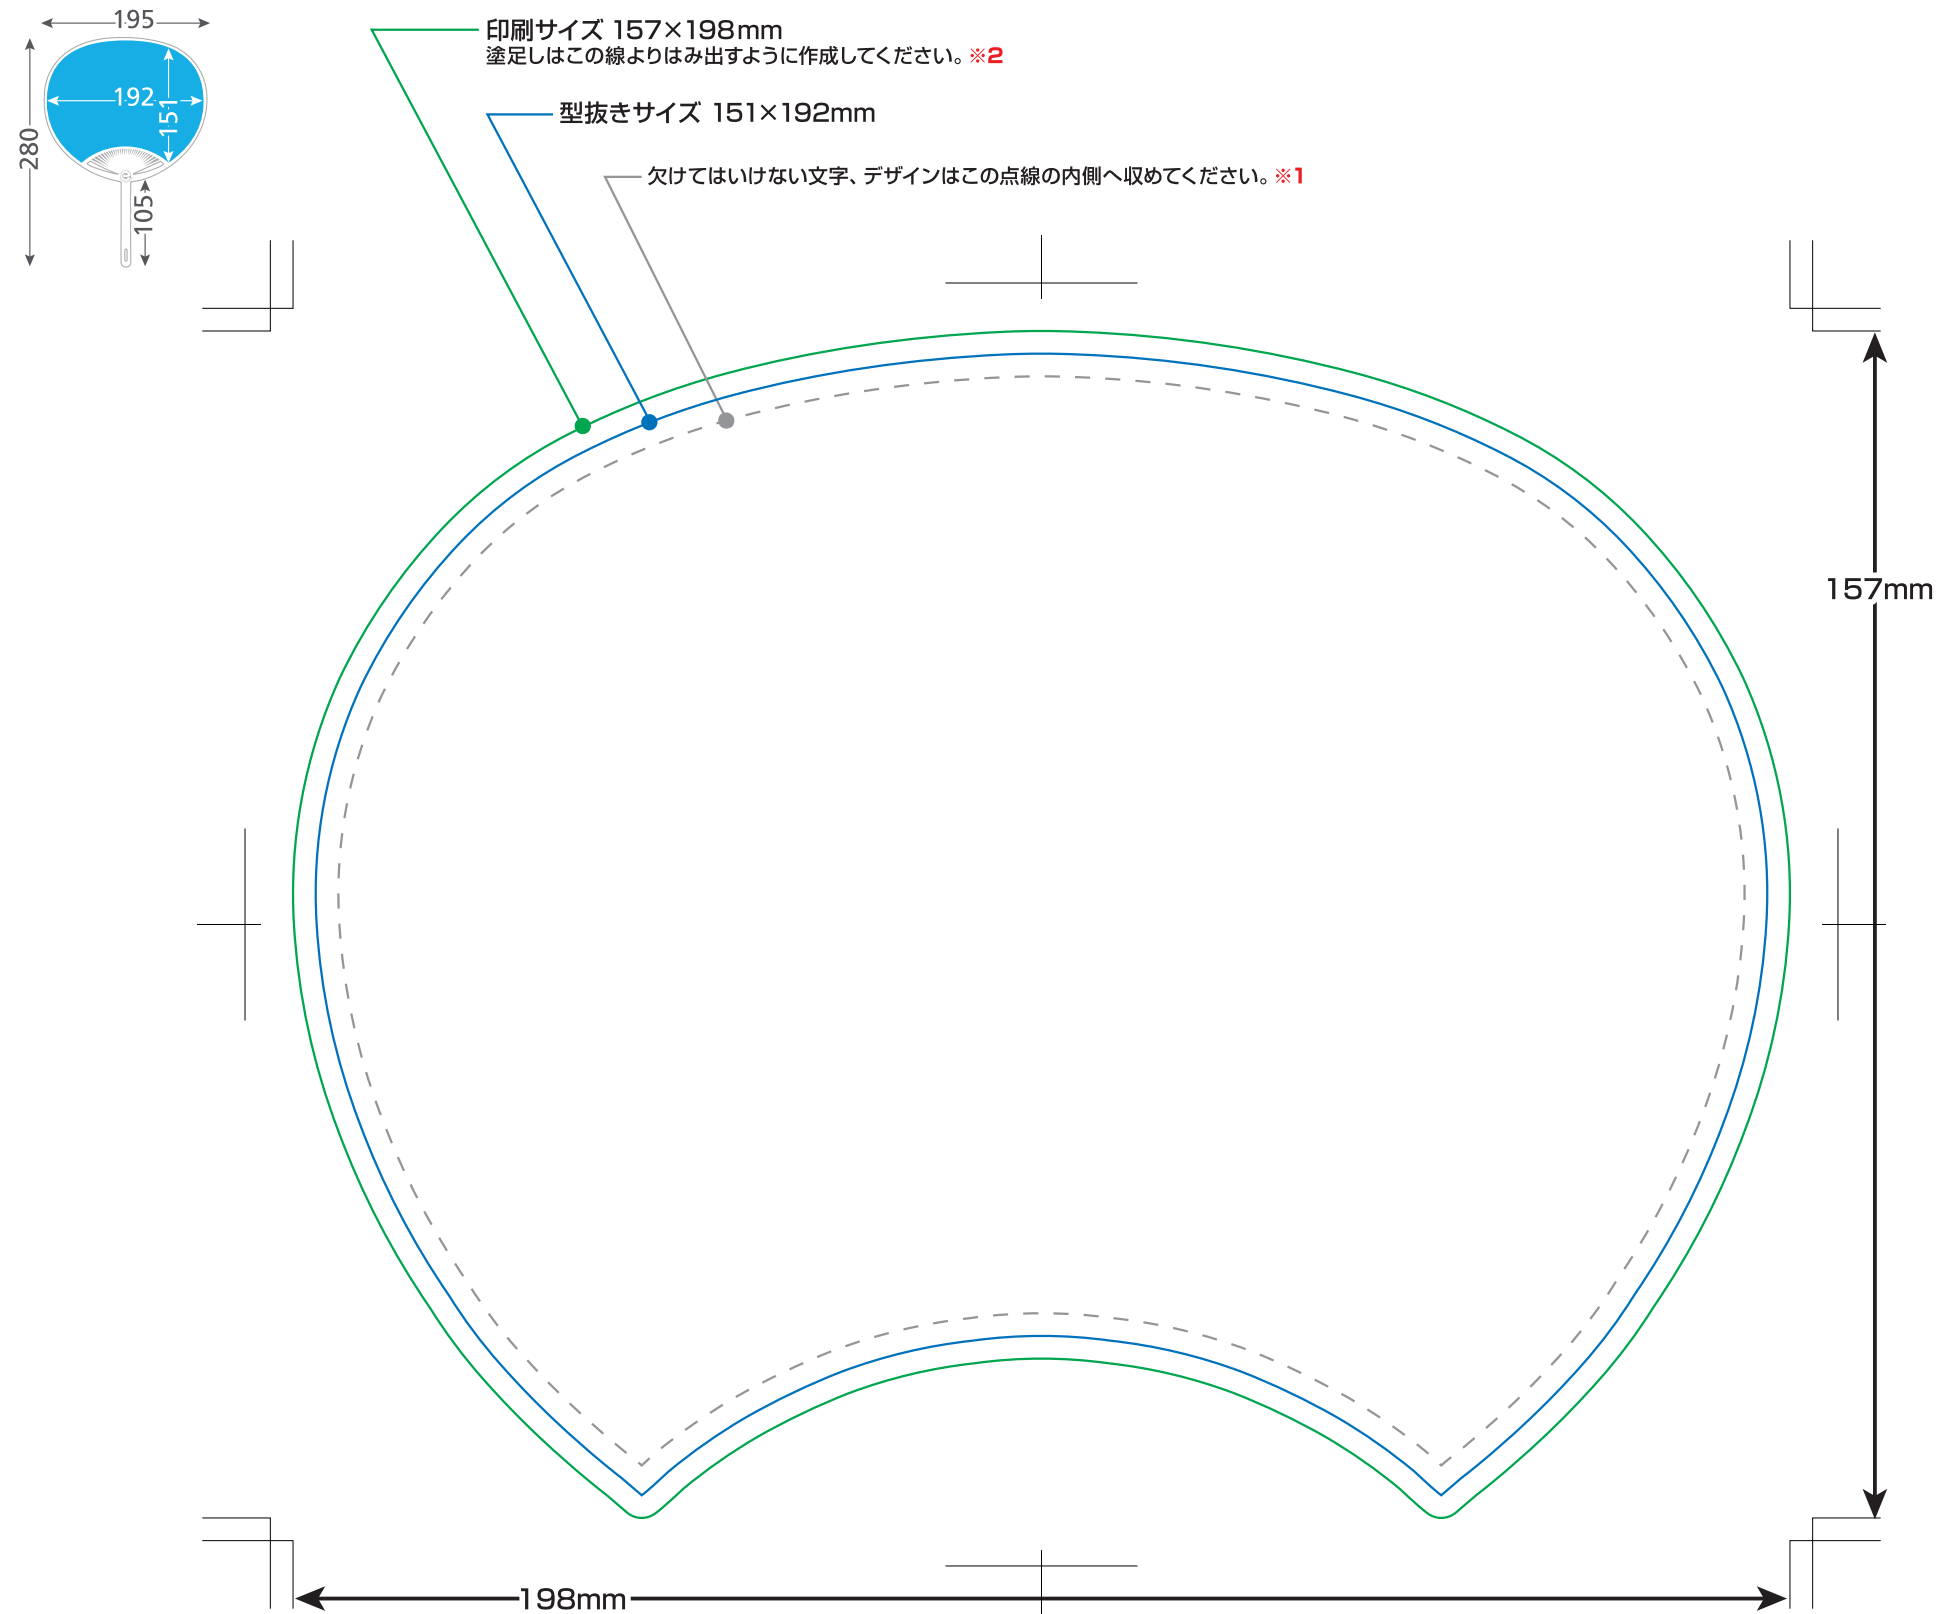

うちわ コンパクトタイプ
うちわサイズ 280×195mm

必ず確認してください。 ※印刷がスムーズに行われるよう完全データ入稿にご協力くださいませ。

- デザインはレイアウトレイヤーに作成されていますか？
- カラーモードはCMYKになっていますか？
- 文字のアウトライン化はしましたか？
- 欠けてはいけない文字、デザインは型抜きラインより3mm内側へ ※1レイアウトされていますか？
- 印刷サイズまで塗足し ※2が付いていますか？
- 使用したリンク画像ファイルなど必要なデータは揃っていますか？
(埋め込んだ画像ファイルも弊社にて確認いたしますので必ず入稿してください。)
- データは正常に開きますか？

補足説明

悪い例①

悪い例②