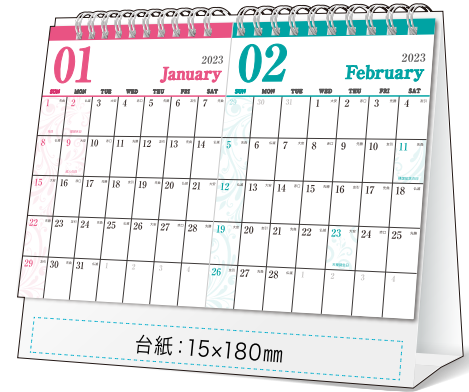

PS23-62 WリングA5 セパレート

表

裏

箔押し名入れ

長期のスケジュール
管理に役立つ!
カレンダーが
左右に分かれた
セパレートタイプ。

- 台紙: コート450g/m² 438×210mm
- 用紙: マットコート135kg 148×210mm×8枚
- 梱包: OPP袋入/個 100個入/箱

本文デザイン

名入れスペース

箔押し色は以下の10色の中からお選びいただけます。

- No. 1 ゴールド  COMPANY NAME
address / Telephone / Fax / URL / Management policy
- No. 2 シルバー  COMPANY NAME
address / Telephone / Fax / URL / Management policy
- No. 3 パール  COMPANY NAME
address / Telephone / Fax / URL / Management policy
- No. 4 黒  COMPANY NAME
address / Telephone / Fax / URL / Management policy
- No. 5 青  COMPANY NAME
address / Telephone / Fax / URL / Management policy
- No. 6 赤  COMPANY NAME
address / Telephone / Fax / URL / Management policy
- No. 7 緑  COMPANY NAME
address / Telephone / Fax / URL / Management policy
- No. 8 ピンク  COMPANY NAME
address / Telephone / Fax / URL / Management policy
- No. 9 スカイブルー  COMPANY NAME
address / Telephone / Fax / URL / Management policy
- No. 10 オレンジ  COMPANY NAME
address / Telephone / Fax / URL / Management policy

台紙カラーバリエーション