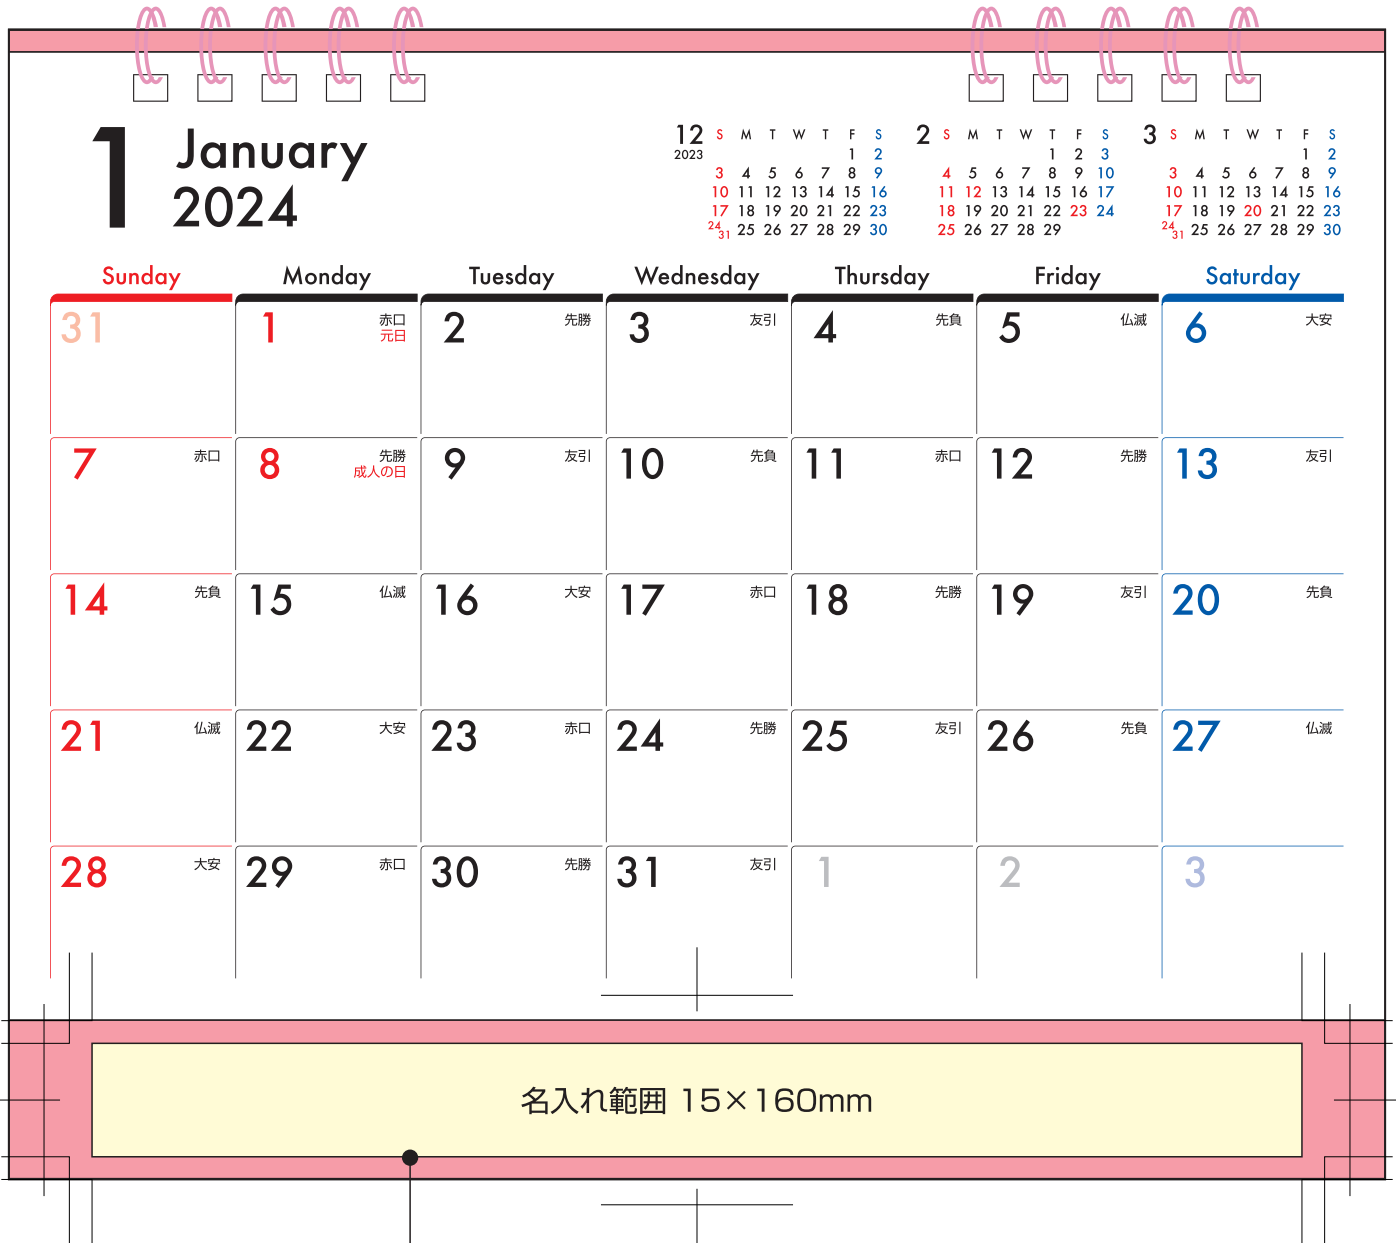

PS 24-55-D [ピンク台紙] WリングB6カレンダー
名入れ範囲 15×160mm

名入れ範囲 15×160mm

デザインはこの線より内側に配置してください。