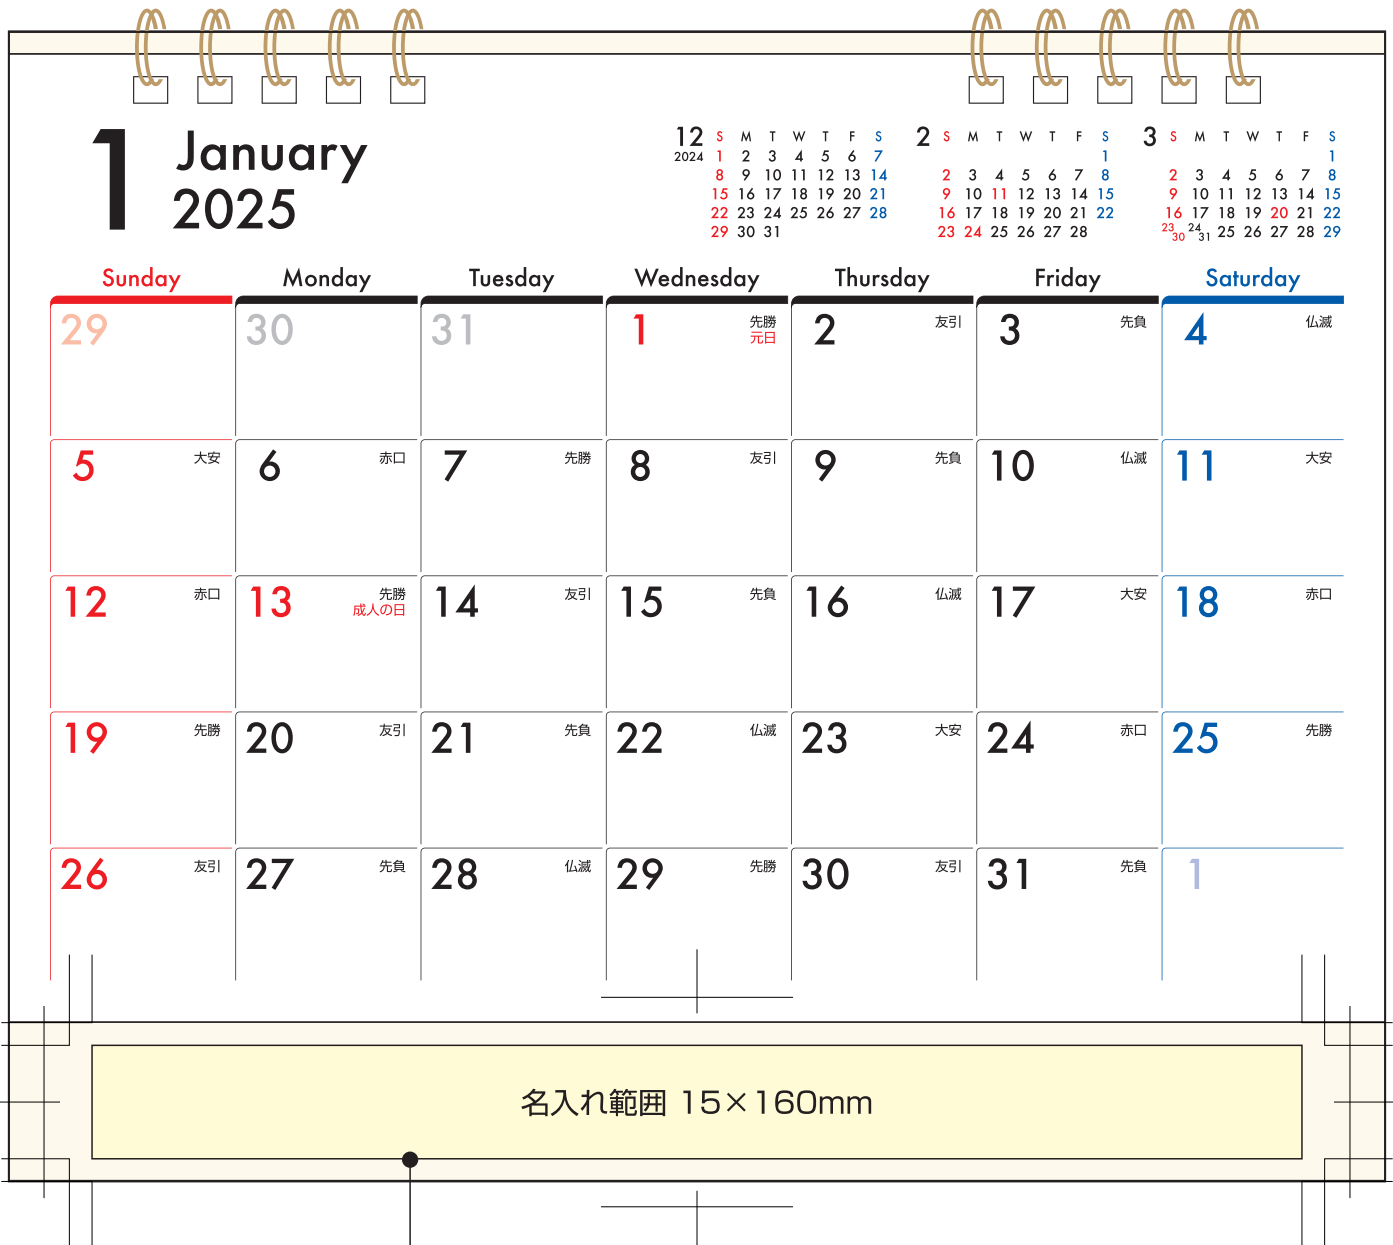

PS 25-55-D 【アイボリー台紙】 WリングB6カレンダー
 名入れ範囲 15×160mm

デザインはこの線より内側に配置してください。