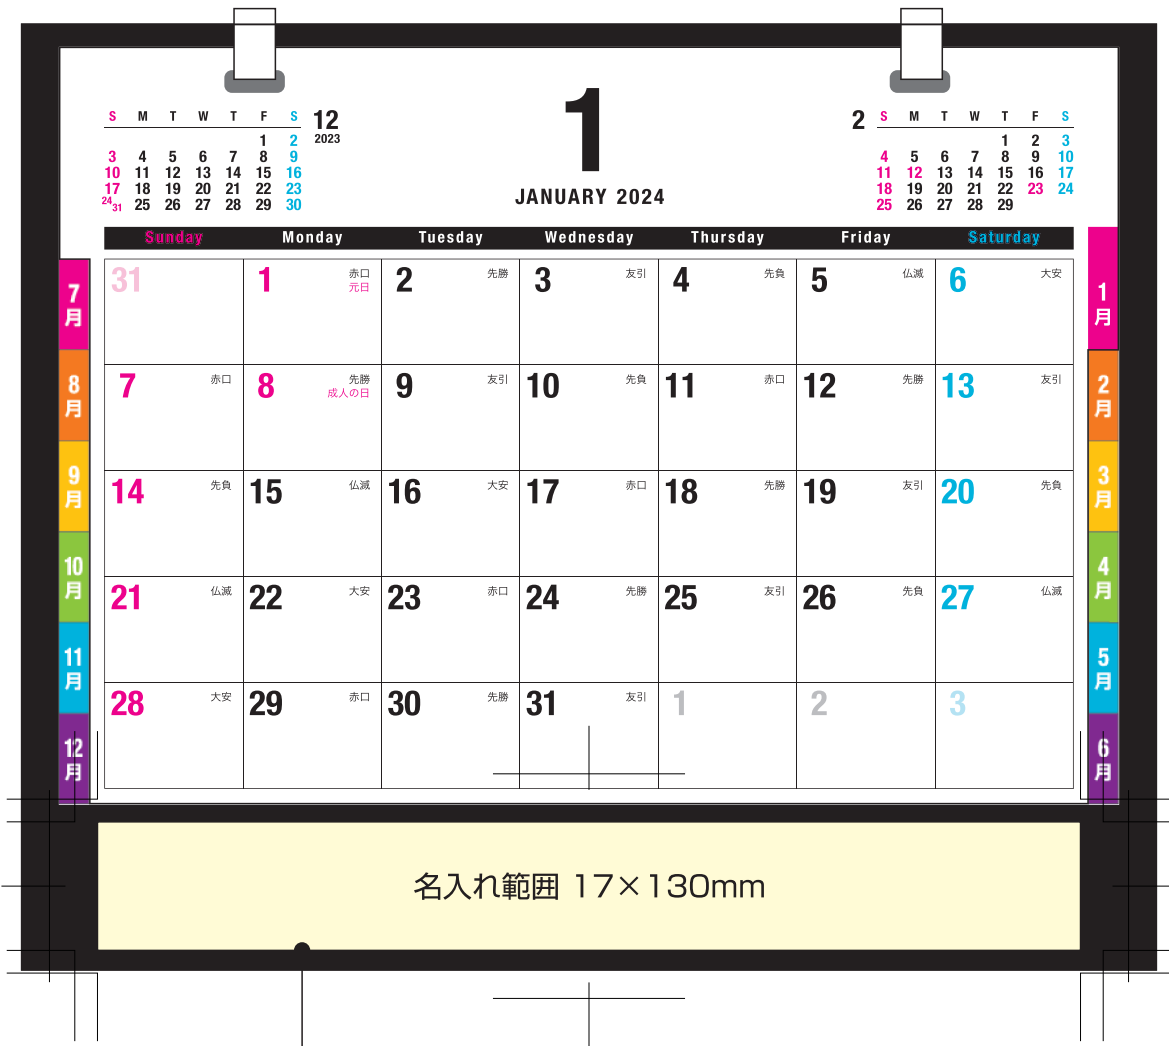

PS24-46-B [黒台紙] SPOTリングINDEXカレンダー
 名入れ範囲 17×130mm

デザインはこの線より内側に配置してください。