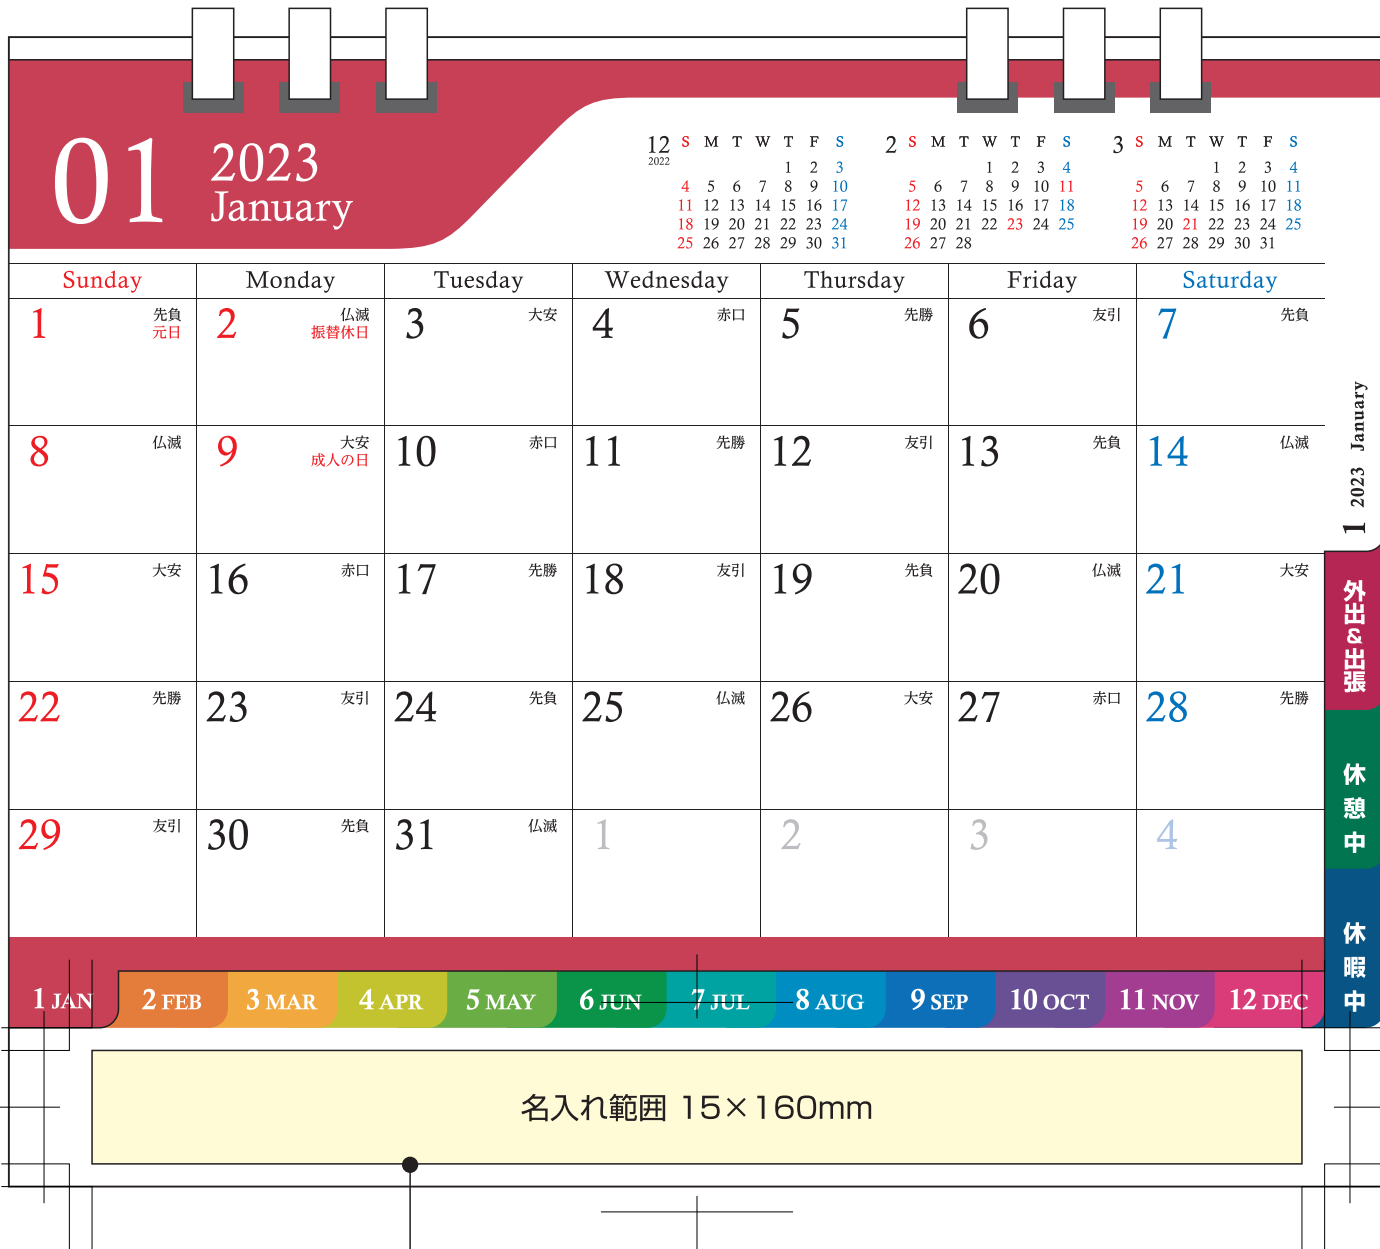

PS 23-34 紙リングB6-INDEXカレンダー
 名入れ範囲 15×160mm

デザインはこの線より内側に配置してください。