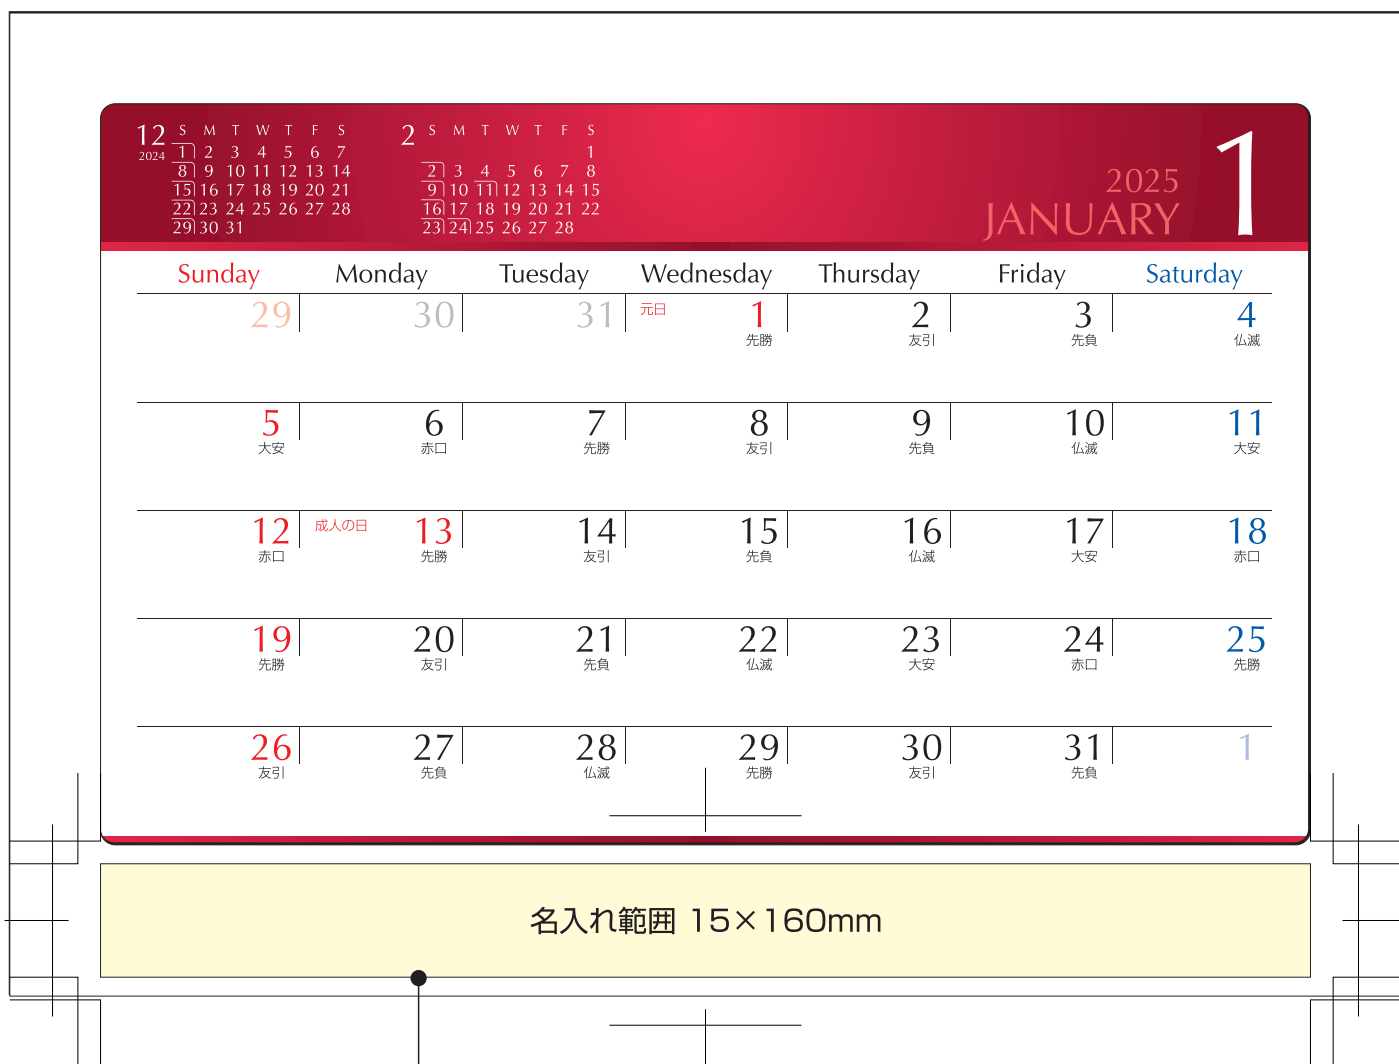

PS 25-22-A 紙ケースカレンダー【白ケース】

名入れ範囲 15×160mm

デザインはこの線より内側に配置してください。