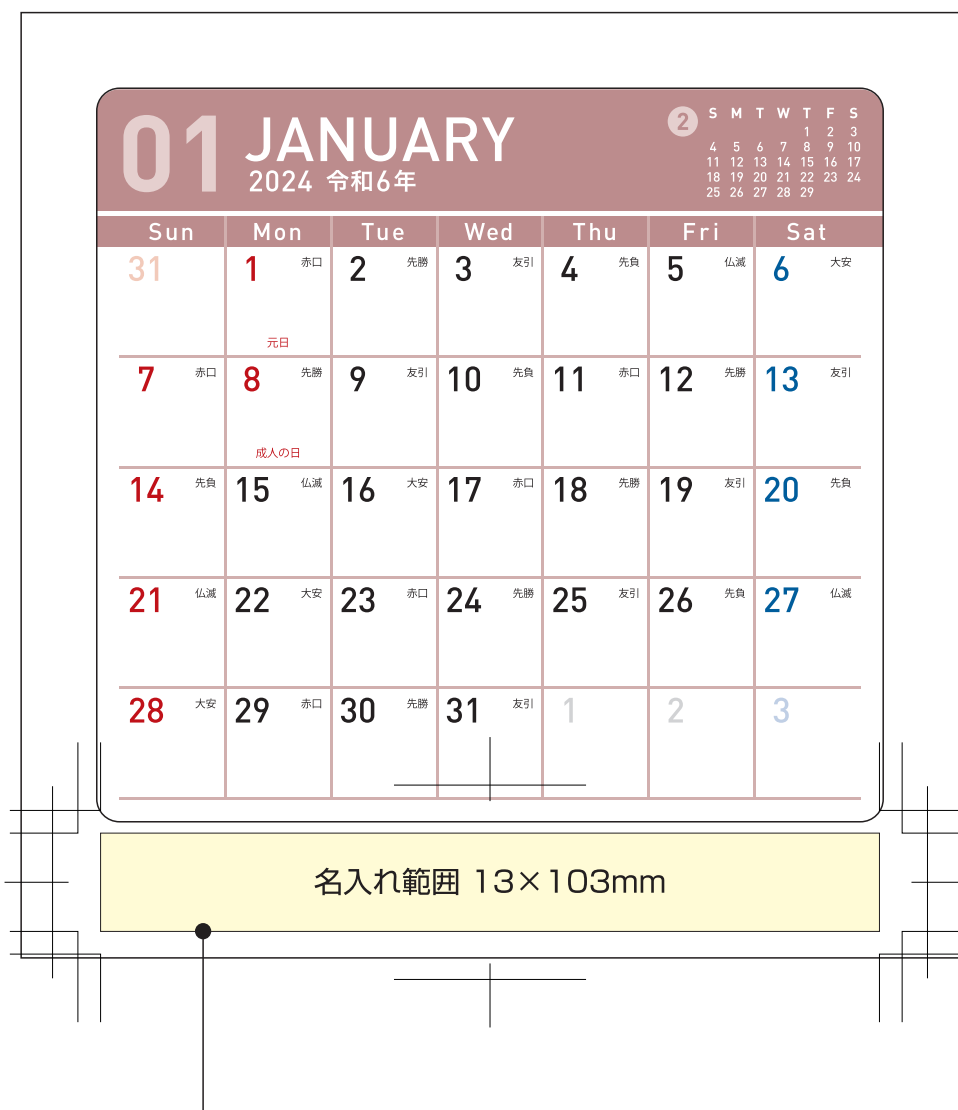

PS24-21 紙ケーススクエアカレンダー  
名入れ範囲 13×103mm

デザインはこの線より内側に配置してください。