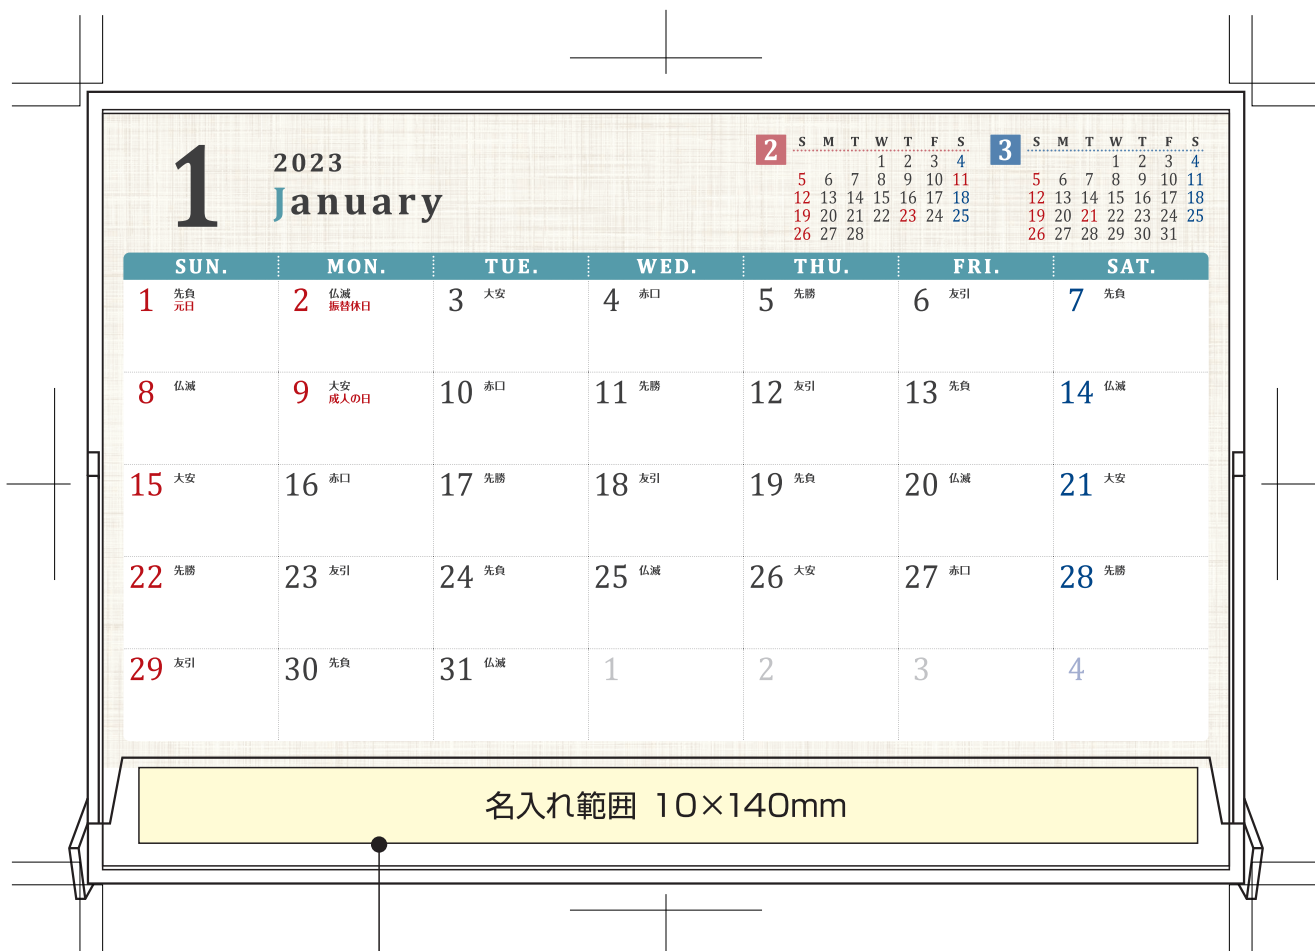

PS23-19-A DMハードケースカレンダー
表紙名入れ範囲 上部27×140mm/下部10×140mm

デザインはこの線より内側に配置してください。

デザインはこの線より内側に配置してください。

PS23-19-A DMハードケースカレンダー
本紙名入れ範囲 10×140mm

デザインはこの線より内側に配置してください。