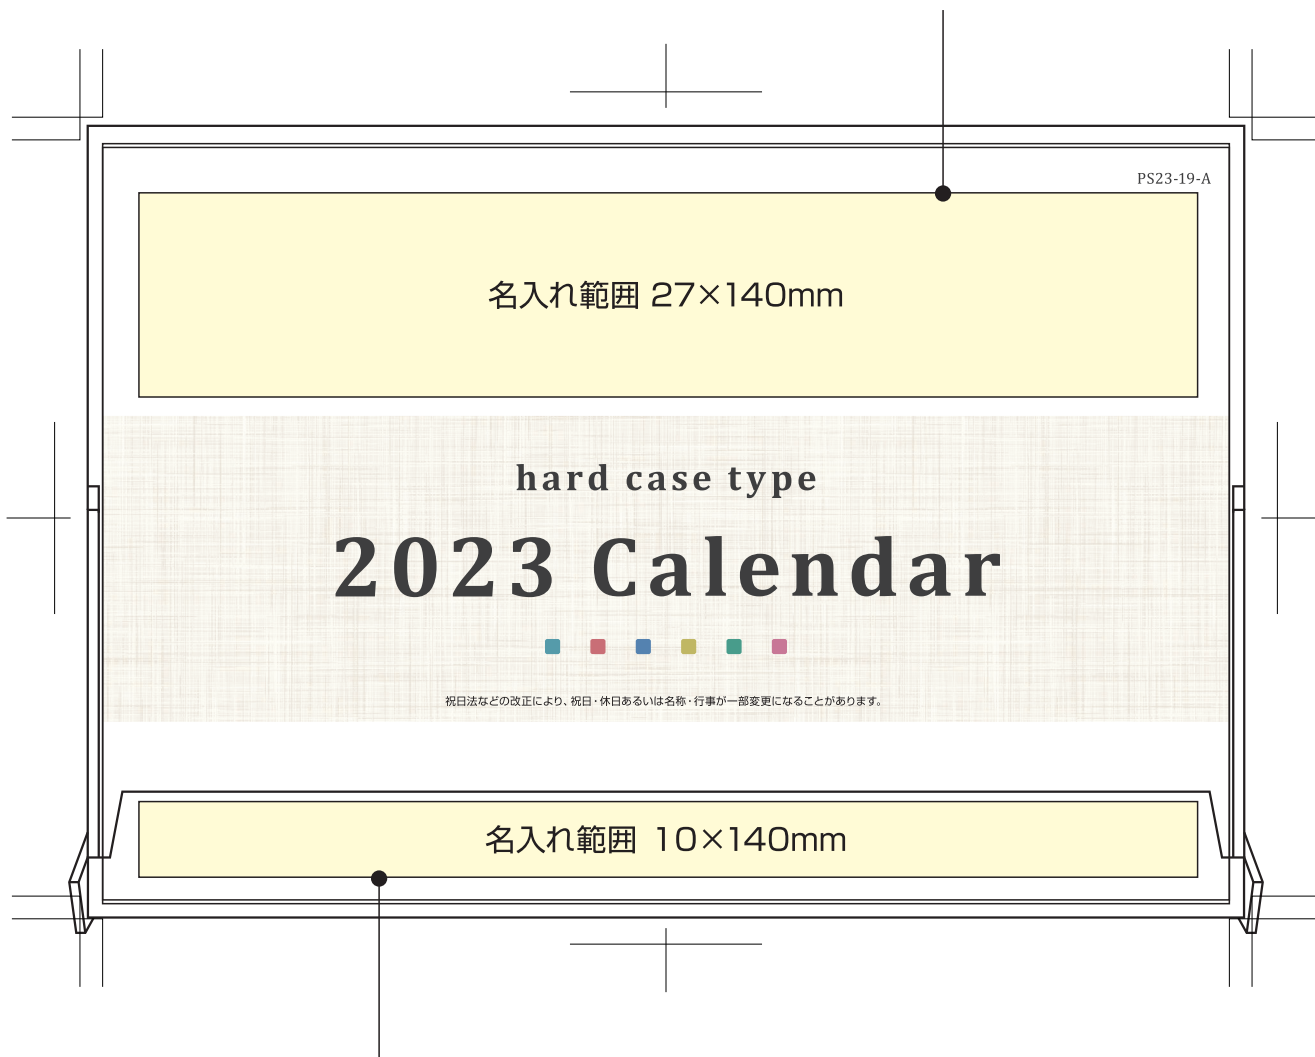

PS23-19-A DMハードケースカレンダー
表紙名入れ範囲 上部27×140mm/下部10×140mm

デザインはこの線より内側に配置してください。

デザインはこの線より内側に配置してください。

PS23-19-A DMハードケースカレンダー
本紙名入れ範囲 10×140mm

デザインはこの線より内側に配置してください。