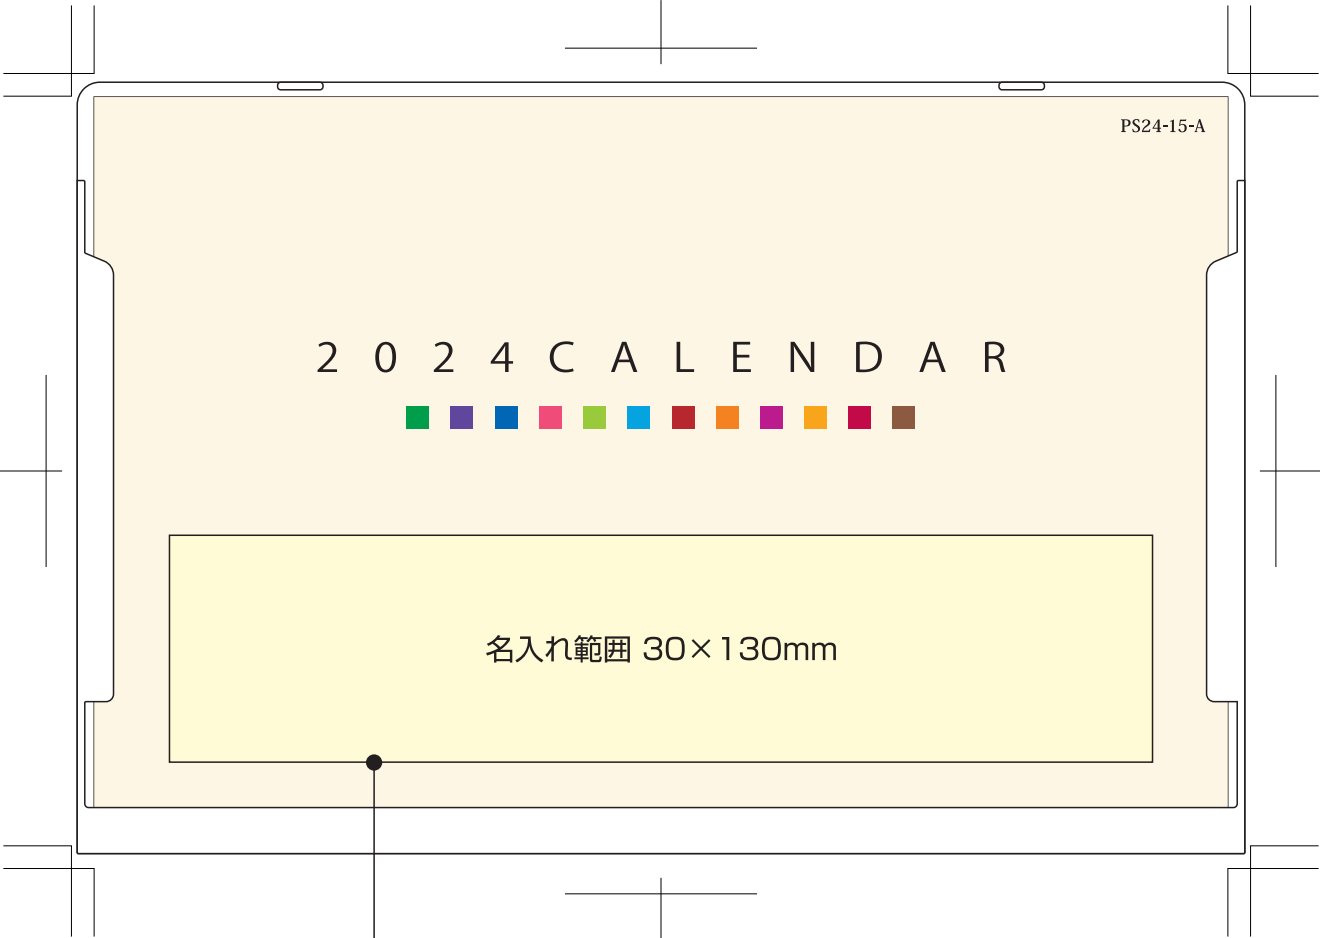

PS 24-15-A DMソフトケースカレンダー
表紙名入れ範囲 30×130mm

デザインはこの線より内側に配置してください。

PS 24-15-A DMソフトケースカレンダー
本紙名入れ範囲 17×53mm

デザインはこの線より内側に配置してください。